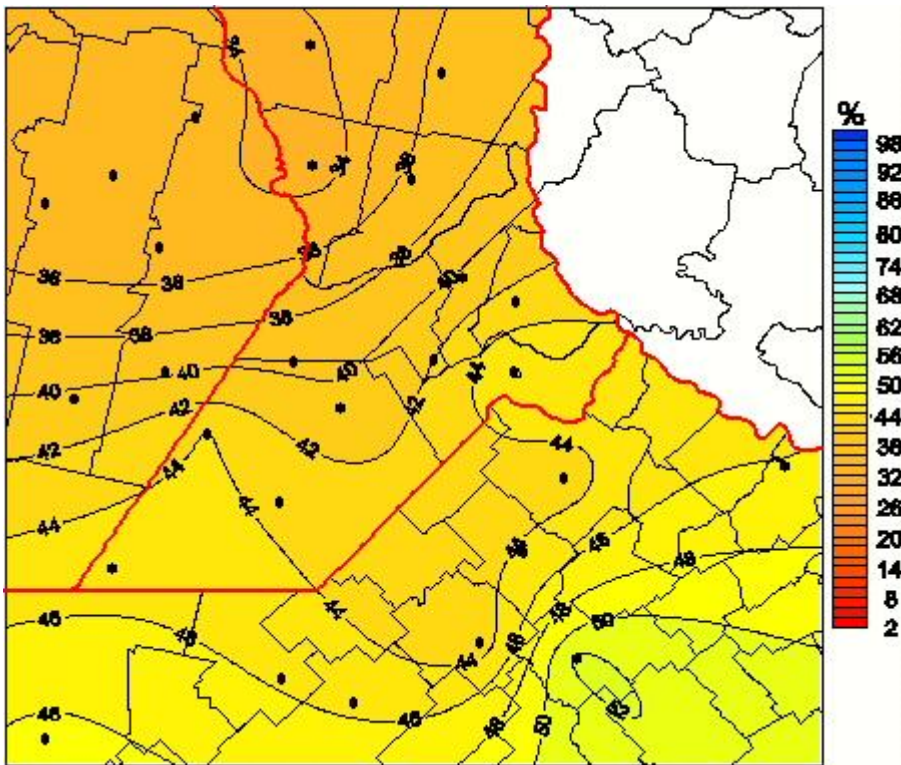

Humedad Relativa

Mapa de humedad relativa de las las últimas 24 horas.
(Desde las 8:00AM hasta las 8:00AM). Se actualiza a las 10:00hs.