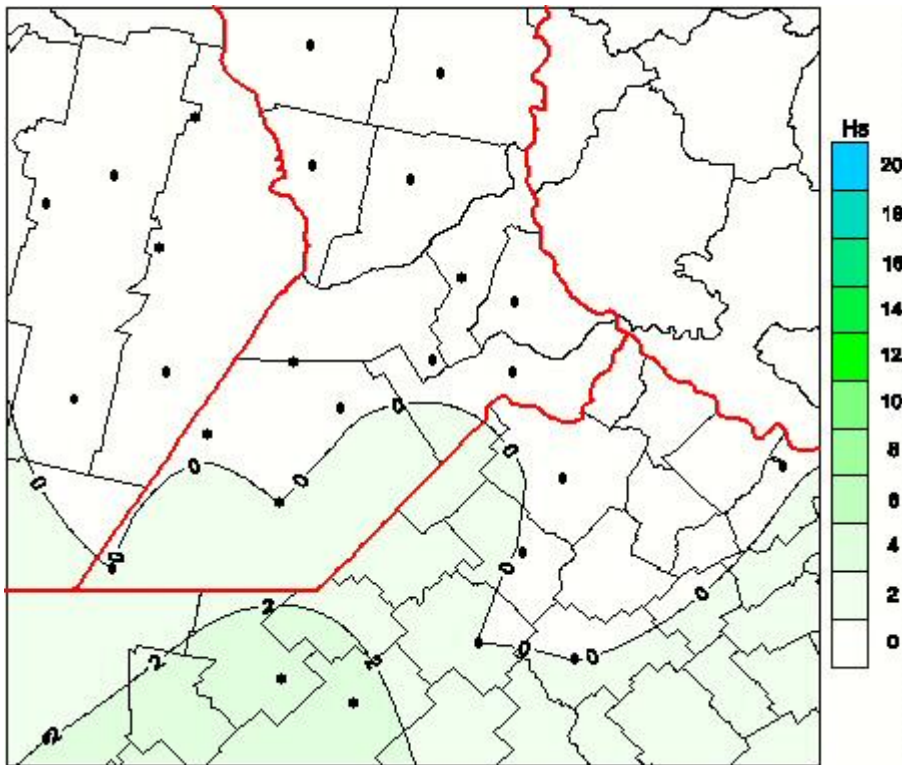

Humedad de Hoja

Mapa de humedad de hoja de las las últimas 24 horas.
(Desde las 8:00AM hasta las 8:00AM). Se actualiza a las 10:00hs.

BOLSA
DE COMERCIO
DE ROSARIO

 www.facebook.com/BCROficial

 twitter.com/bcrgrensa