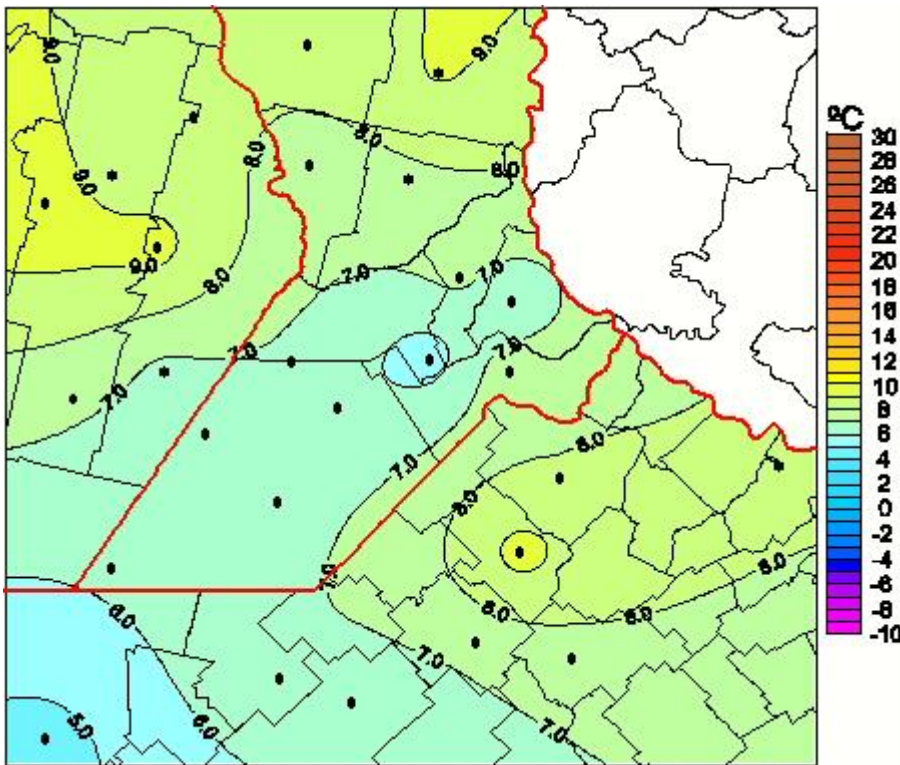

Temperaturas Medias

Mapa de temperaturas medias de las las últimas 72 horas.
(Desde las 8:00AM hasta las 8:00AM). Se actualiza a las 10:00hs.