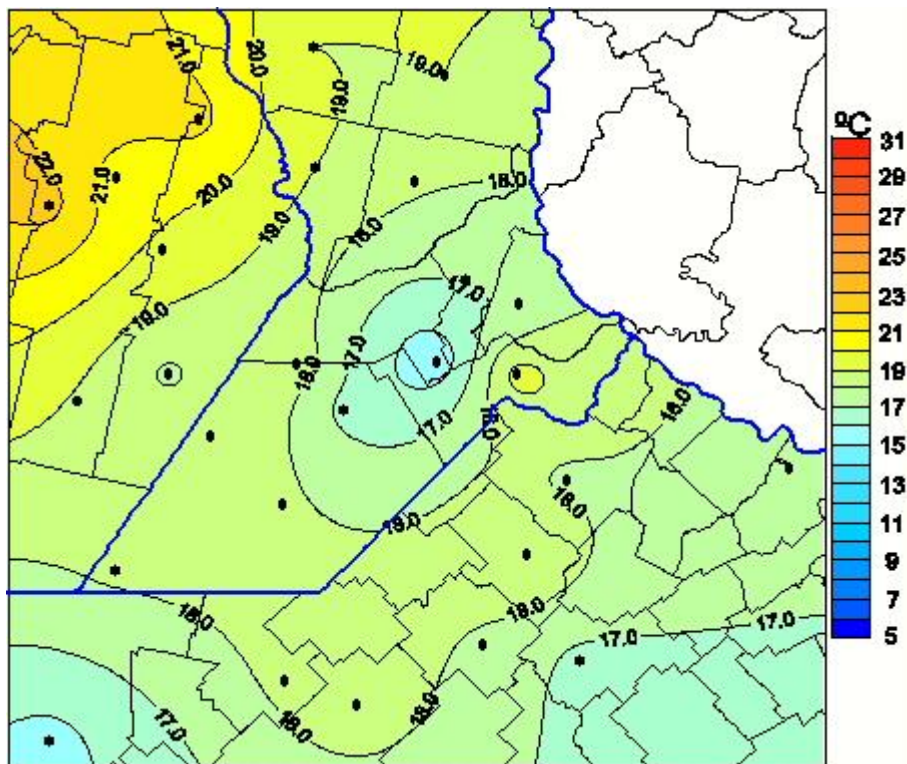

Temperaturas Máximas

Mapa de temperaturas máximas de las últimas 72 horas.
(Desde las 8:00AM hasta las 8:00AM). Se actualiza a las 10:00hs.