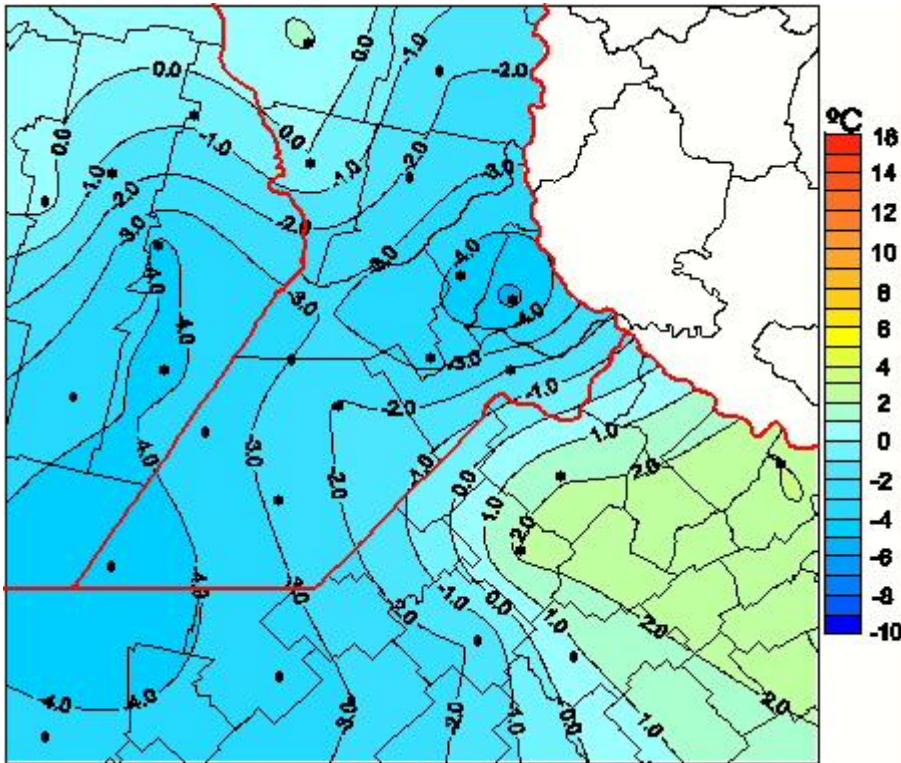

Temperaturas Mínimas

Mapa de temperaturas mínimas de las las últimas 72 horas.
(Desde las 8:00AM hasta las 8:00AM). Se actualiza a las 10:00hs.