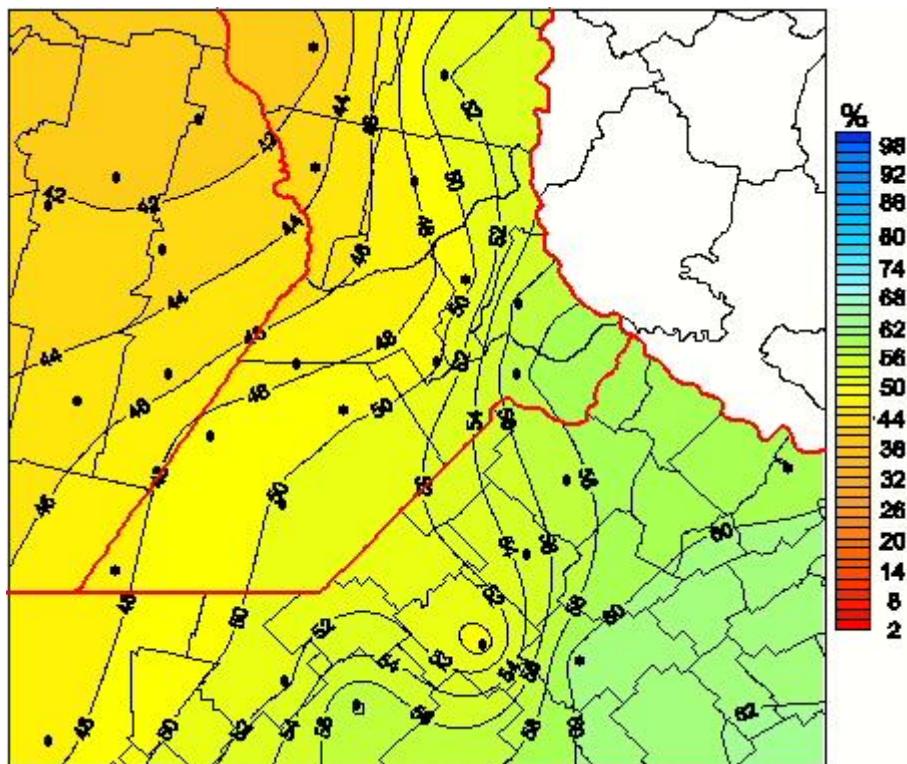

Humedad Relativa

Mapa de humedad relativa de las las últimas 72 horas.
(Desde las 8:00AM hasta las 8:00AM). Se actualiza a las 10:00hs.