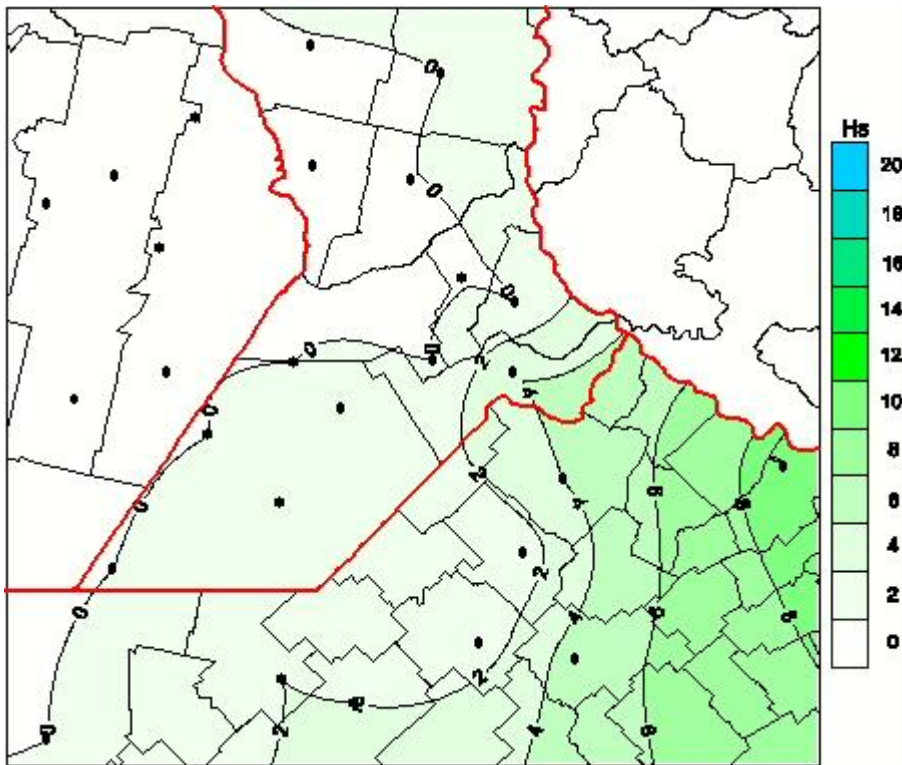

Humedad de Hoja

Mapa de humedad de hoja de las las últimas 72 horas.
(Desde las 8:00AM hasta las 8:00AM). Se actualiza a las 10:00hs.

BOLSA
DE COMERCIO
DE ROSARIO

 www.facebook.com/BCROficial

 twitter.com/bcrgrensa