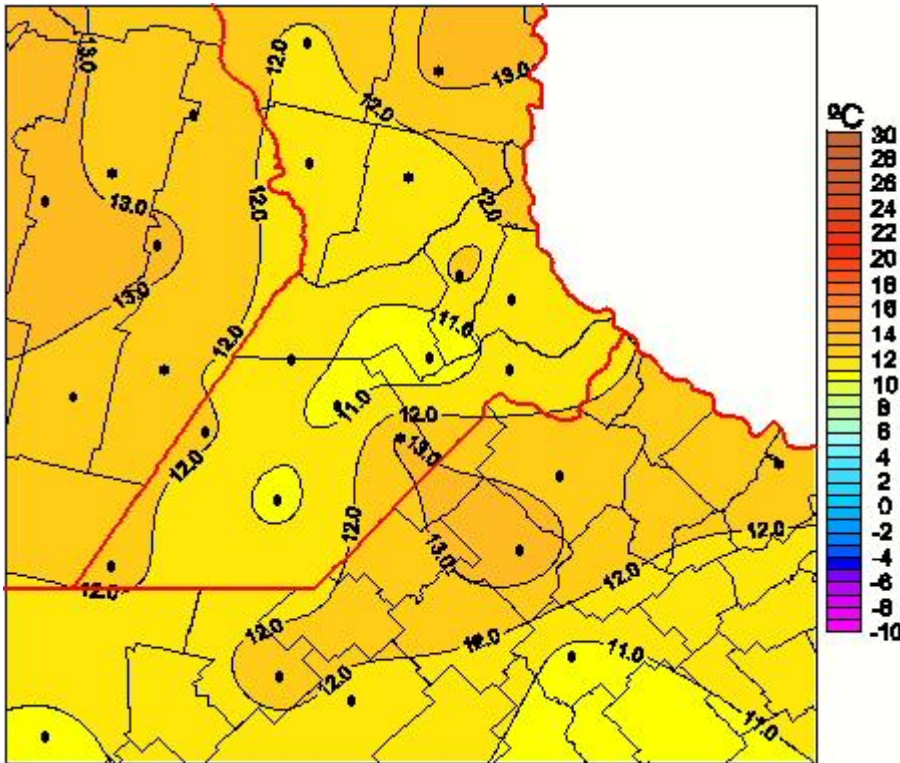

Temperaturas Medias

Mapa de temperaturas medias de las las últimas 24 horas.
(Desde las 8:00AM hasta las 8:00AM). Se actualiza a las 10:00hs.

BOLSA
DE COMERCIO
DE ROSARIO

- www.facebook.com/BCROficial
- twitter.com/bcrgrensa
- [es.linkedin.com/BCR](https://es.linkedin.com/company/BCR)
- www.instagram.com/BCR
- www.youtube.com/BolsadeRosario