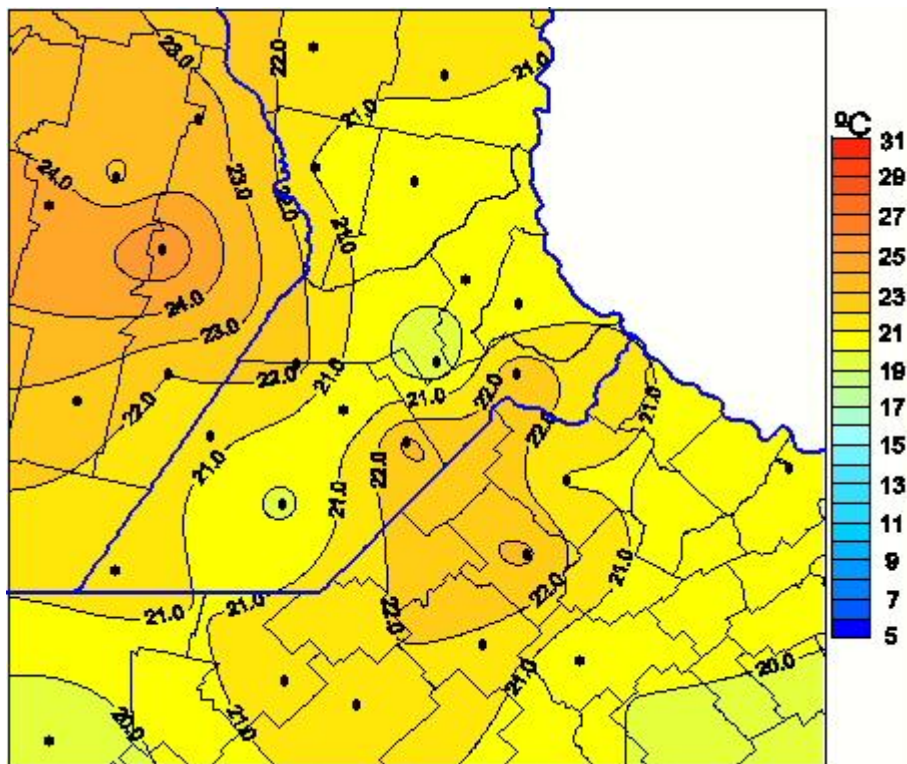

Temperaturas Máximas

Mapa de temperaturas máximas de las últimas 24 horas.
(Desde las 8:00AM hasta las 8:00AM). Se actualiza a las 10:00hs.