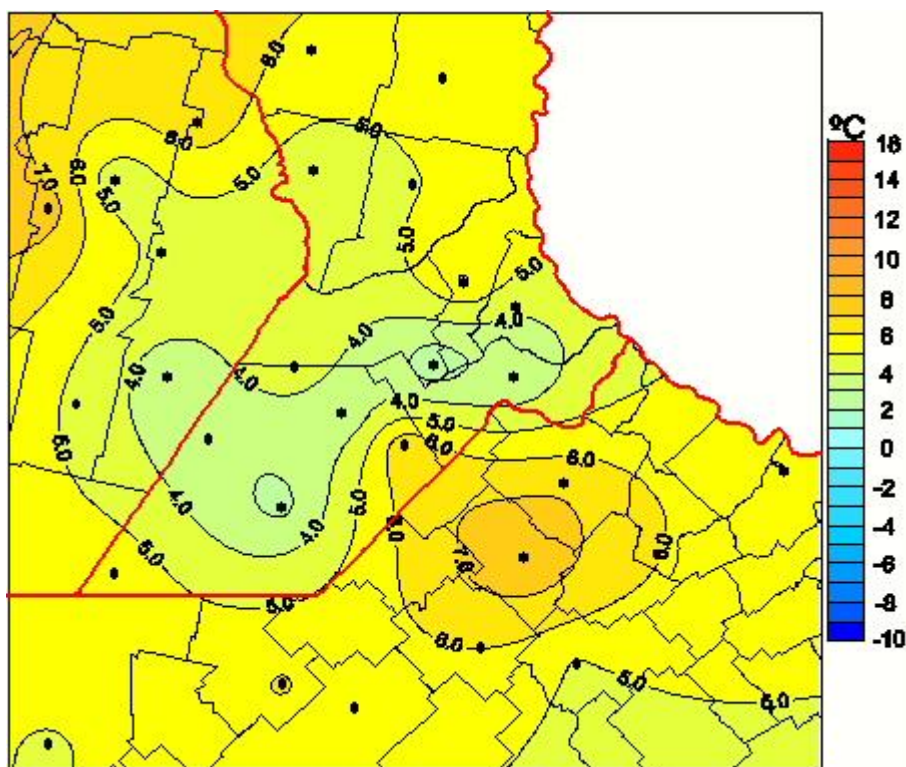

## Temperaturas Mínimas

Mapa de temperaturas mínimas de las las últimas 24 horas.  
(Desde las 8:00AM hasta las 8:00AM). Se actualiza a las 10:00hs.