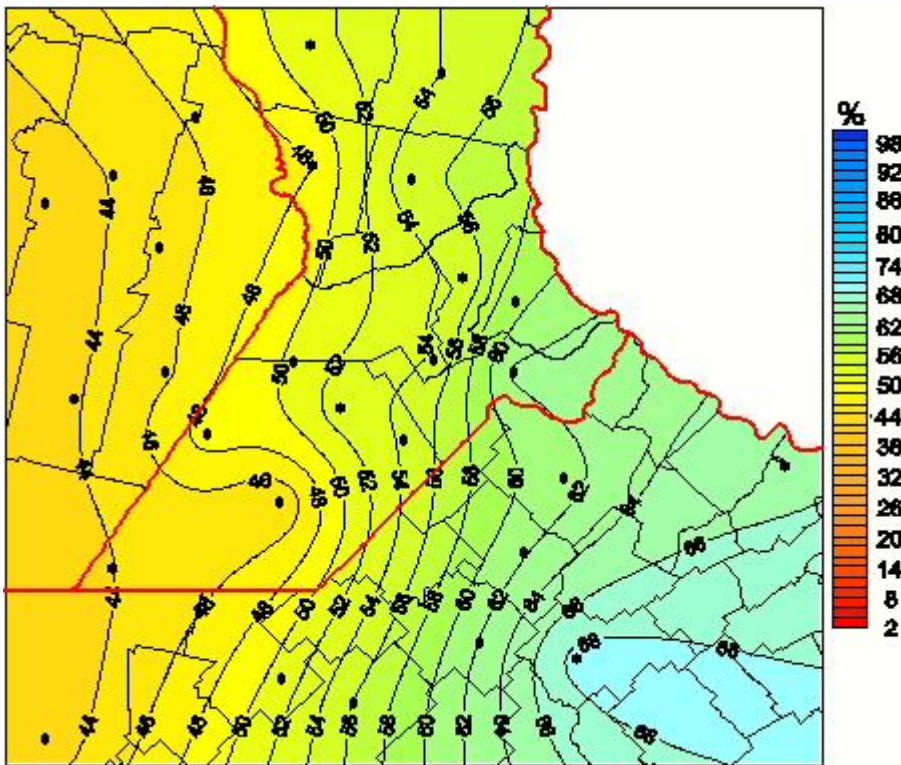

# Humedad Relativa

Mapa de humedad relativa de las últimas 24 horas.  
(Desde las 8:00AM hasta las 8:00AM). Se actualiza a las 10:00hs.