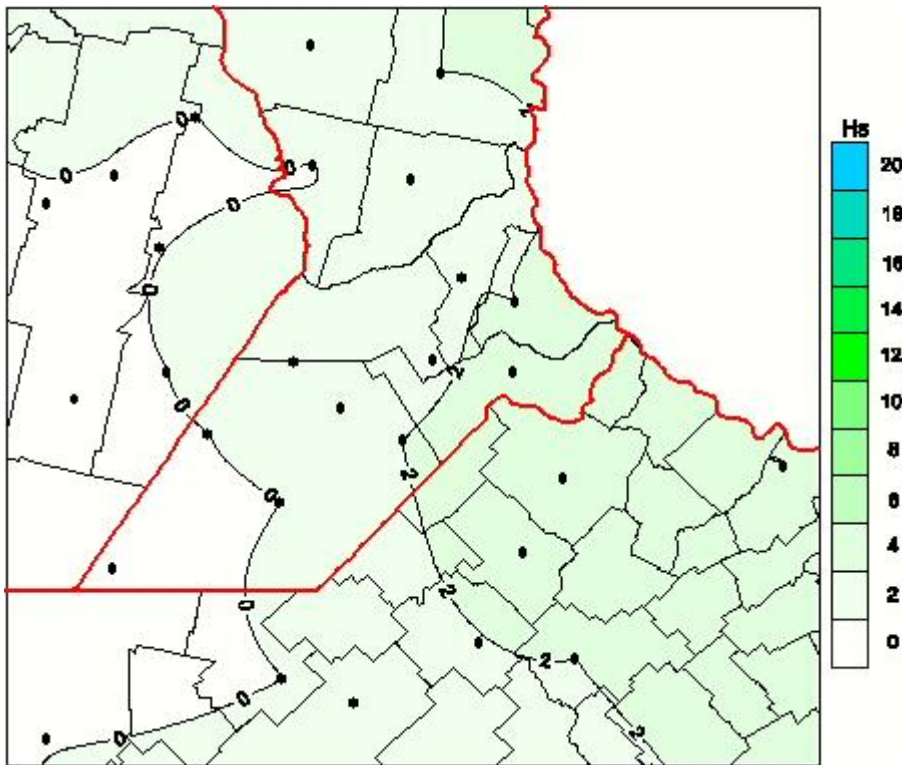

Humedad de Hoja

Mapa de humedad de hoja de las las últimas 24 horas.
(Desde las 8:00AM hasta las 8:00AM). Se actualiza a las 10:00hs.

BOLSA
DE COMERCIO
DE ROSARIO

 www.facebook.com/BCROficial

 twitter.com/bcrgrensa