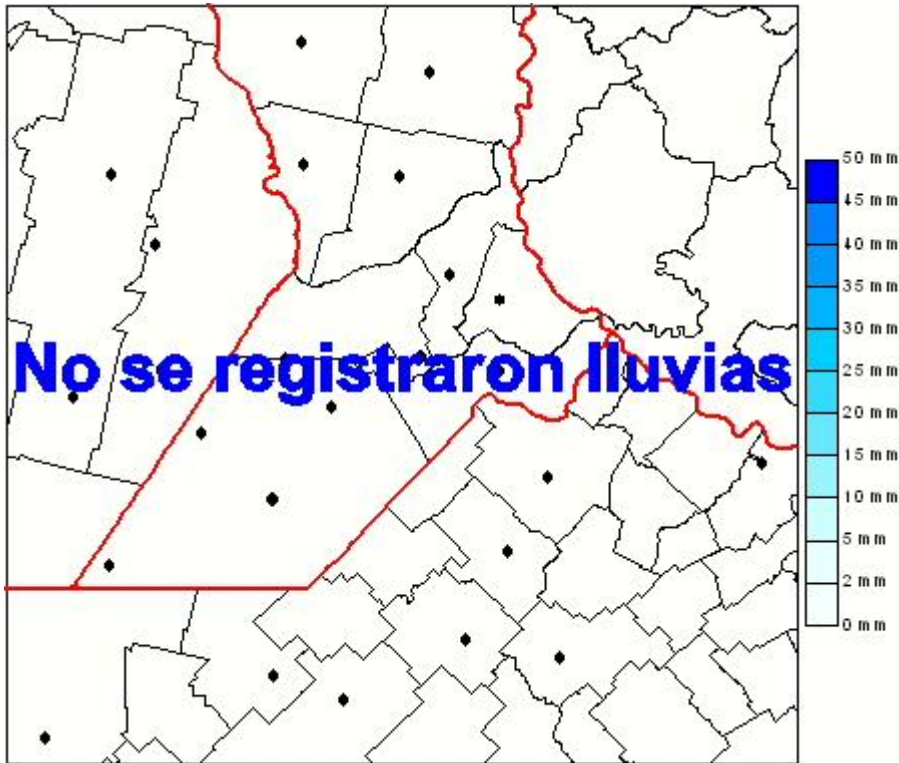

Lluvias

Mapa de precipitación acumulada en las últimas 24 horas.
(Desde las 8:00AM hasta las 8:00AM). Se actualiza a las 10:00hs.

BOLSA
DE COMERCIO
DE ROSARIO

 www.facebook.com/BCROficial

 twitter.com/bcrgrensa