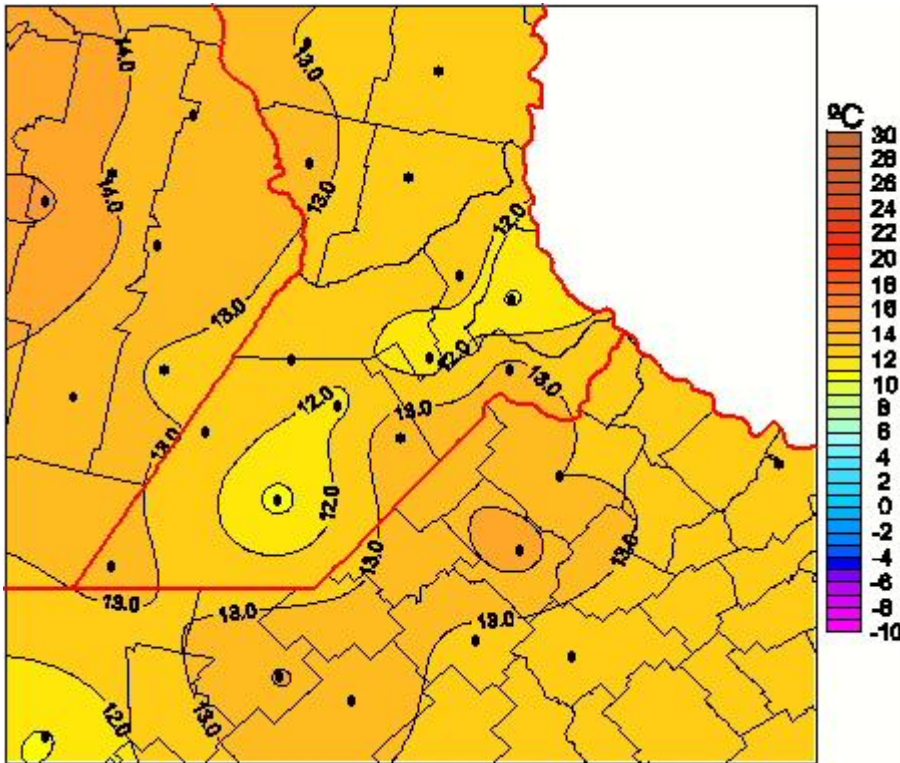

Temperaturas Medias

Mapa de temperaturas medias de las las últimas 24 horas.
(Desde las 8:00AM hasta las 8:00AM). Se actualiza a las 10:00hs.

BOLSA
DE COMERCIO
DE ROSARIO

 www.facebook.com/BCROficial

 twitter.com/bcrgrensa