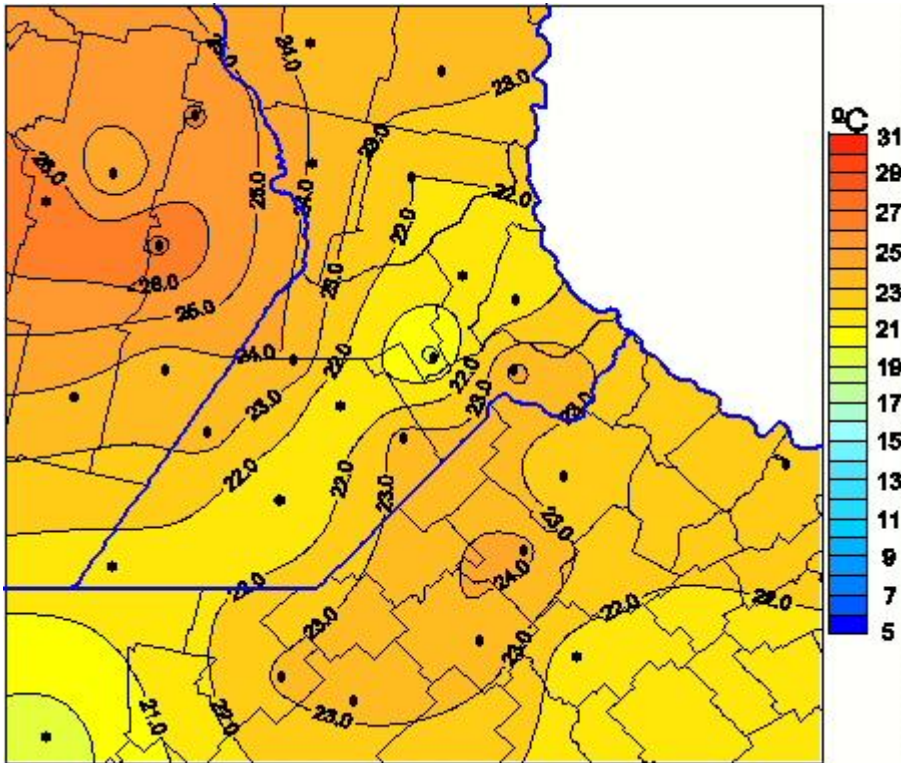

# Temperaturas Máximas

Mapa de temperaturas máximas de las las últimas 24 horas.  
(Desde las 8:00AM hasta las 8:00AM). Se actualiza a las 10:00hs.