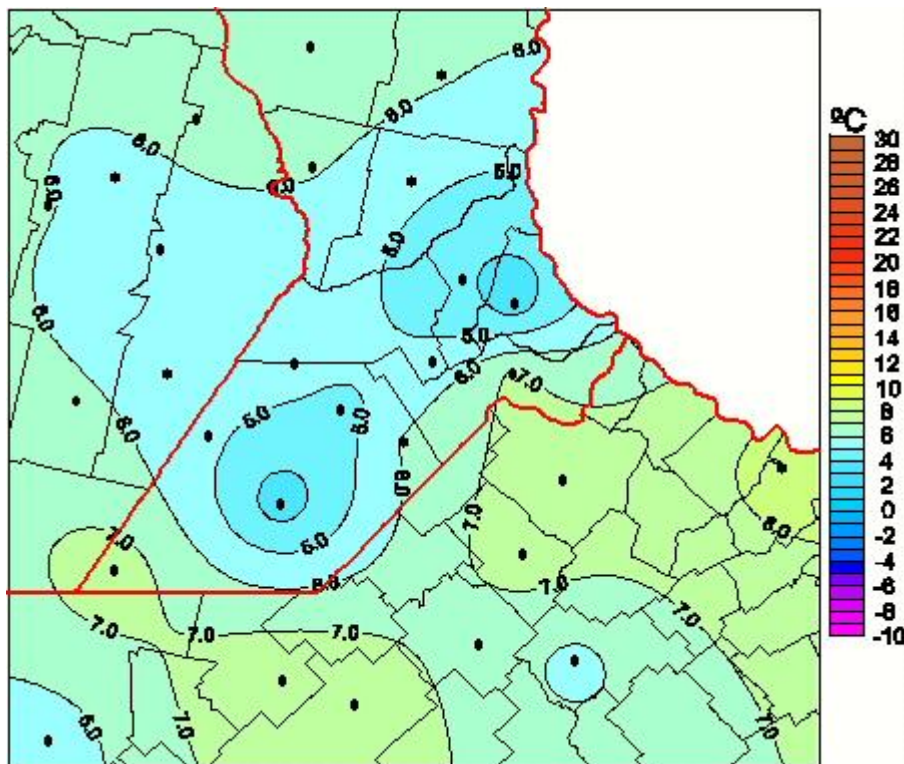

Temperaturas Mínimas

Mapa de temperaturas mínimas de las las últimas 24 horas.
(Desde las 8:00AM hasta las 8:00AM). Se actualiza a las 10:00hs.