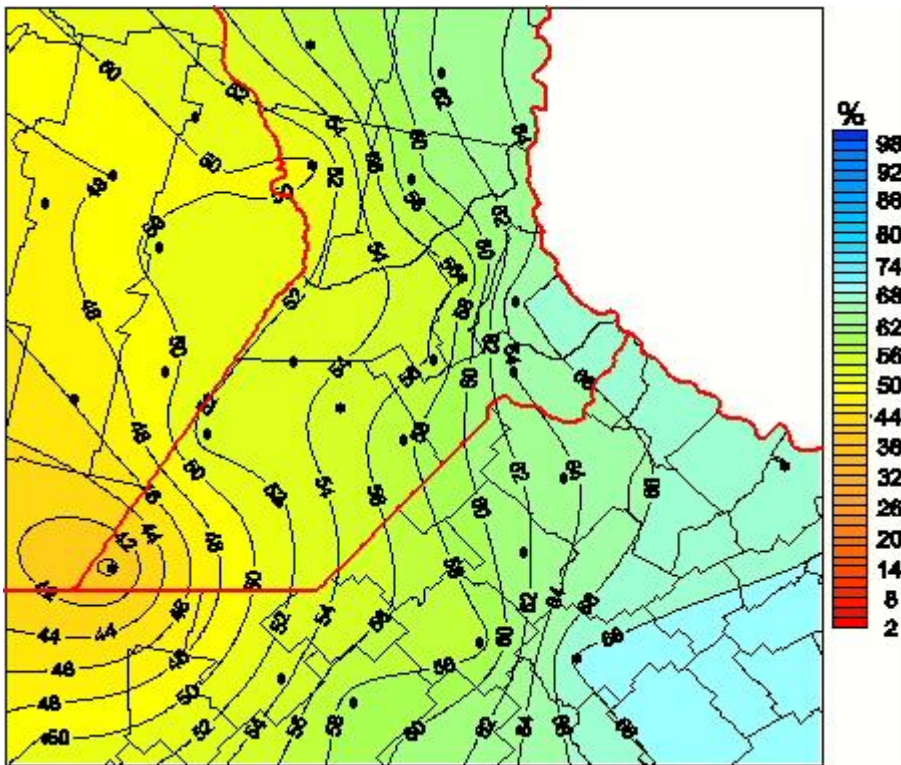

Humedad Relativa

Mapa de humedad relativa de las últimas 24 horas.
(Desde las 8:00AM hasta las 8:00AM). Se actualiza a las 10:00hs.