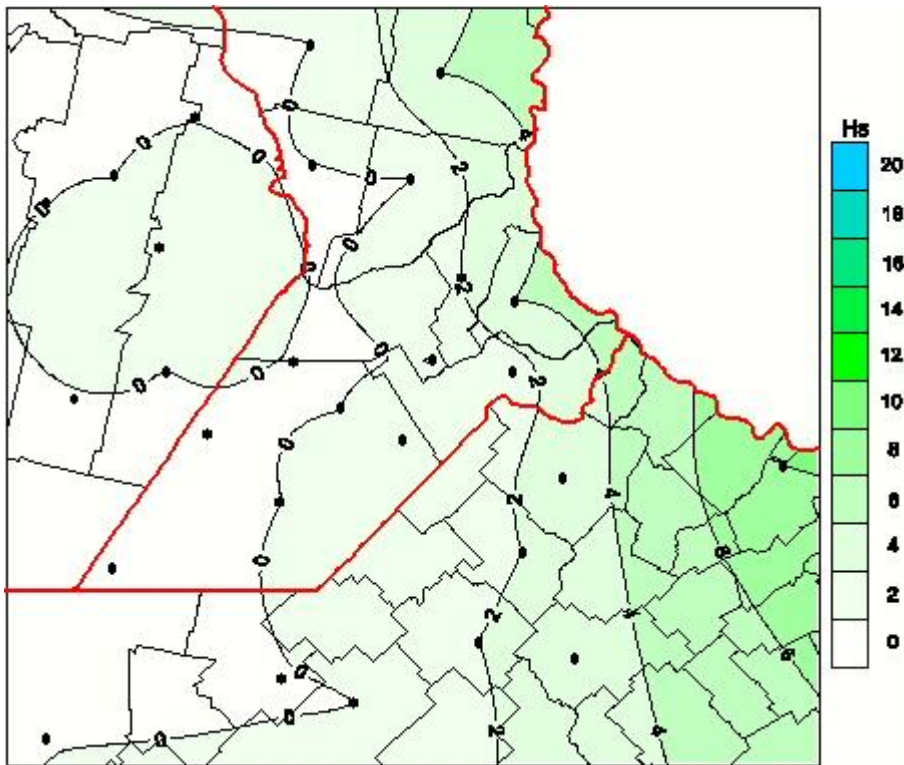

# Humedad de Hoja

Mapa de humedad de hoja de las las últimas 24 horas.  
(Desde las 8:00AM hasta las 8:00AM). Se actualiza a las 10:00hs.

BOLSA  
DE COMERCIO  
DE ROSARIO

 [www.facebook.com/BCROficial](http://www.facebook.com/BCROficial)