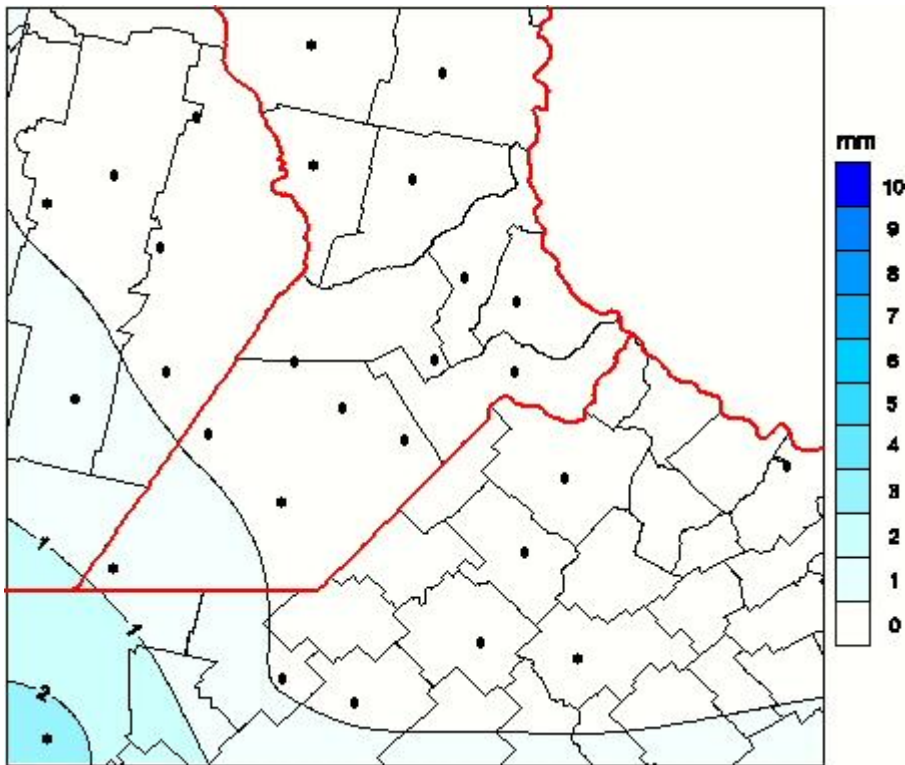

Lluvias

Mapa de precipitación acumulada en las últimas 24 horas.
(Desde las 8:00AM hasta las 8:00AM). Se actualiza a las 10:00hs.