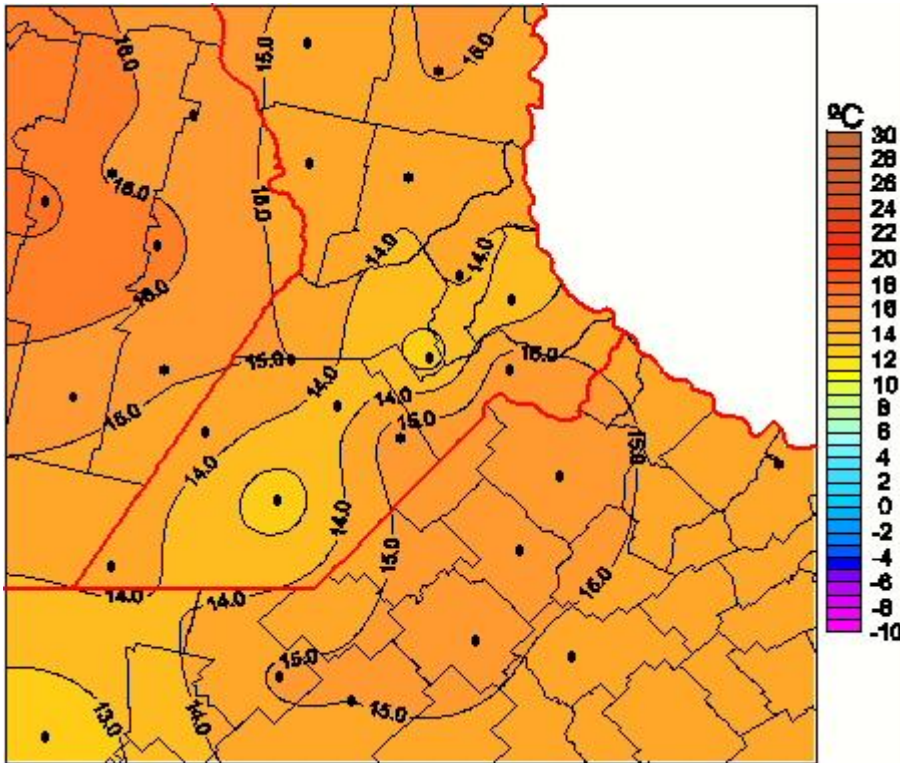

Temperaturas Medias

Mapa de temperaturas medias de las las últimas 24 horas.
(Desde las 8:00AM hasta las 8:00AM). Se actualiza a las 10:00hs.