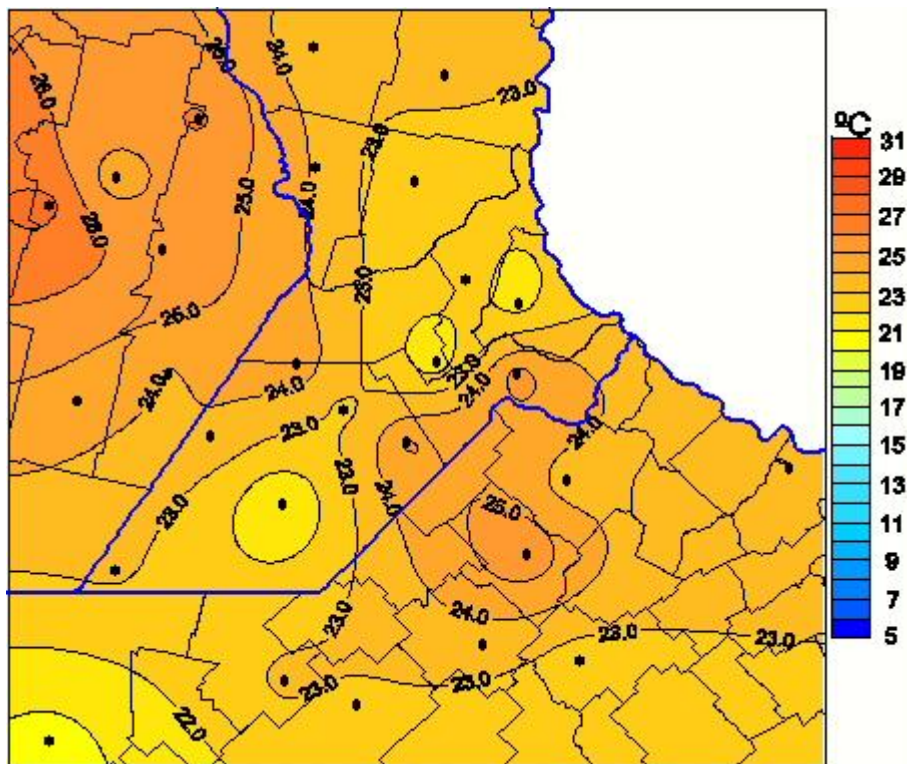

Temperaturas Máximas

Mapa de temperaturas máximas de las últimas 24 horas.
(Desde las 8:00AM hasta las 8:00AM). Se actualiza a las 10:00hs.