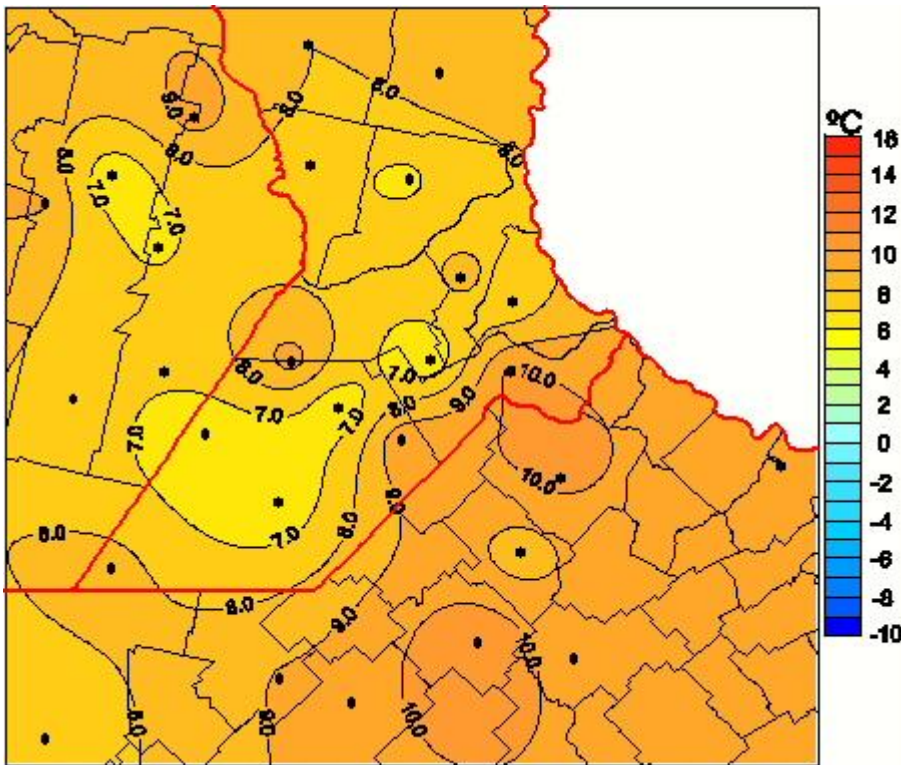

Temperaturas Mínimas

Mapa de temperaturas mínimas de las las últimas 24 horas.
(Desde las 8:00AM hasta las 8:00AM). Se actualiza a las 10:00hs.