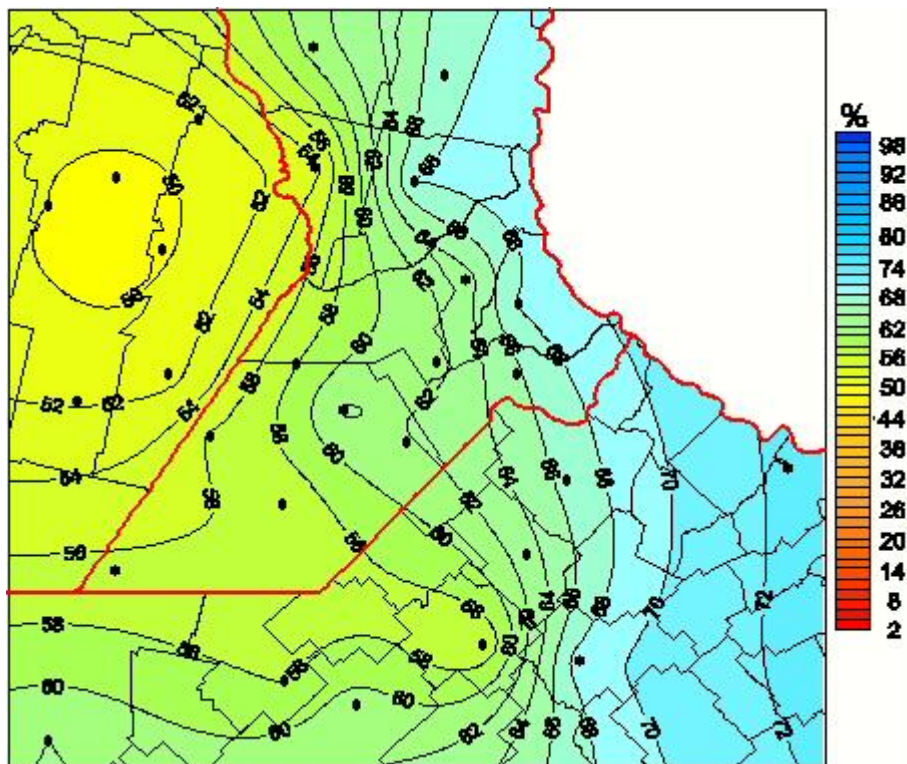

Humedad Relativa

Mapa de humedad relativa de las las últimas 24 horas.
(Desde las 8:00AM hasta las 8:00AM). Se actualiza a las 10:00hs.