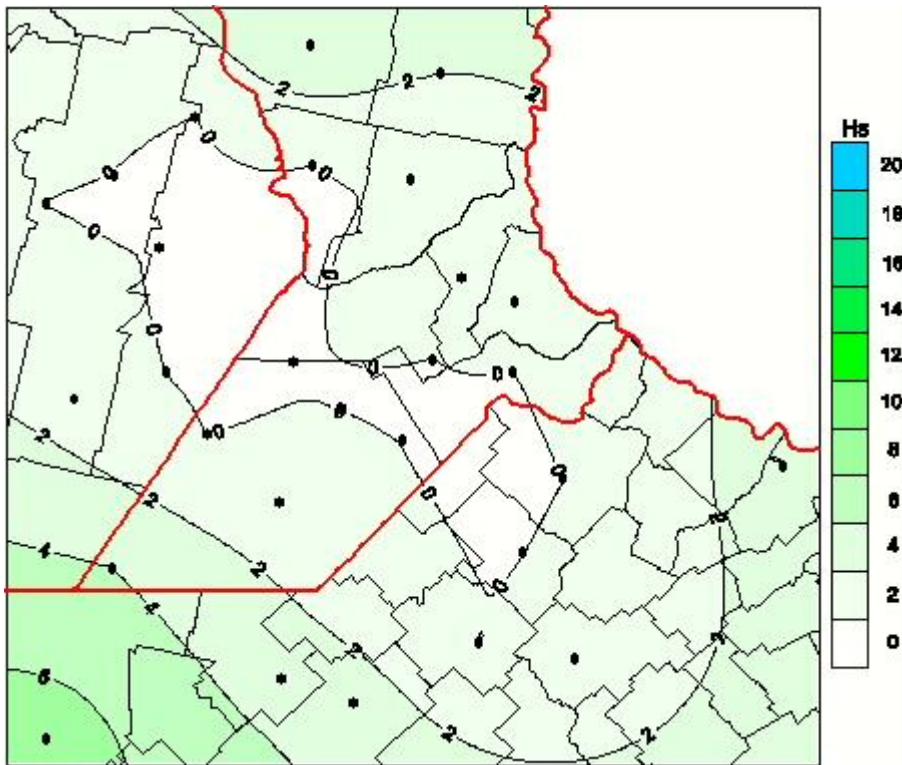

Humedad de Hoja

Mapa de humedad de hoja de las las últimas 24 horas.
(Desde las 8:00AM hasta las 8:00AM). Se actualiza a las 10:00hs.