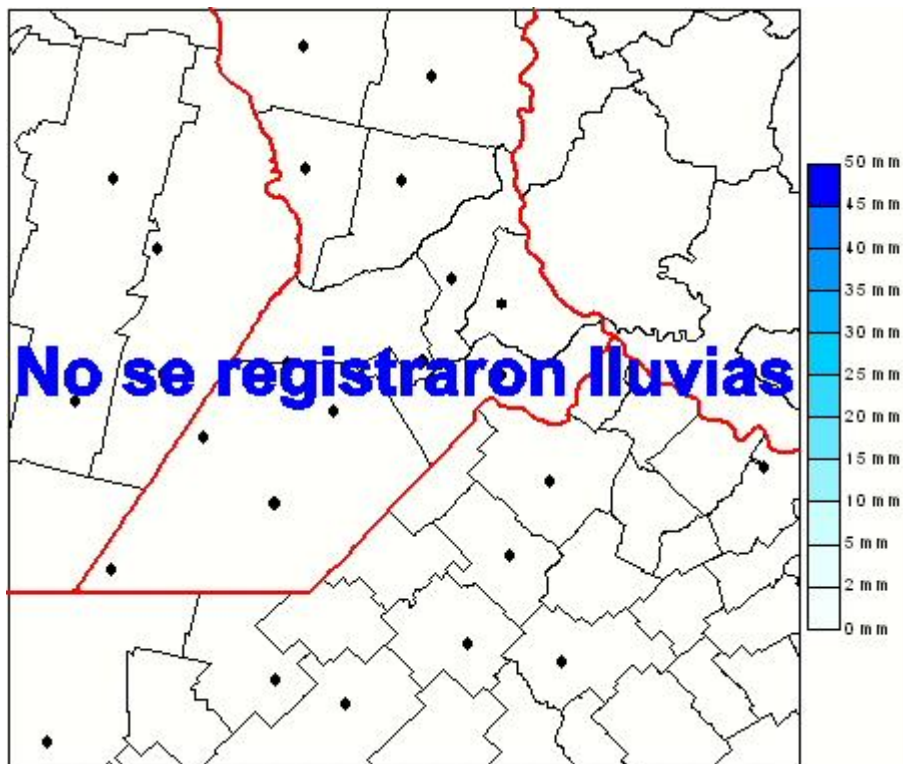

# Lluvias

Mapa de precipitación acumulada en las últimas 24 horas.  
(Desde las 8:00AM hasta las 8:00AM). Se actualiza a las 10:00hs.