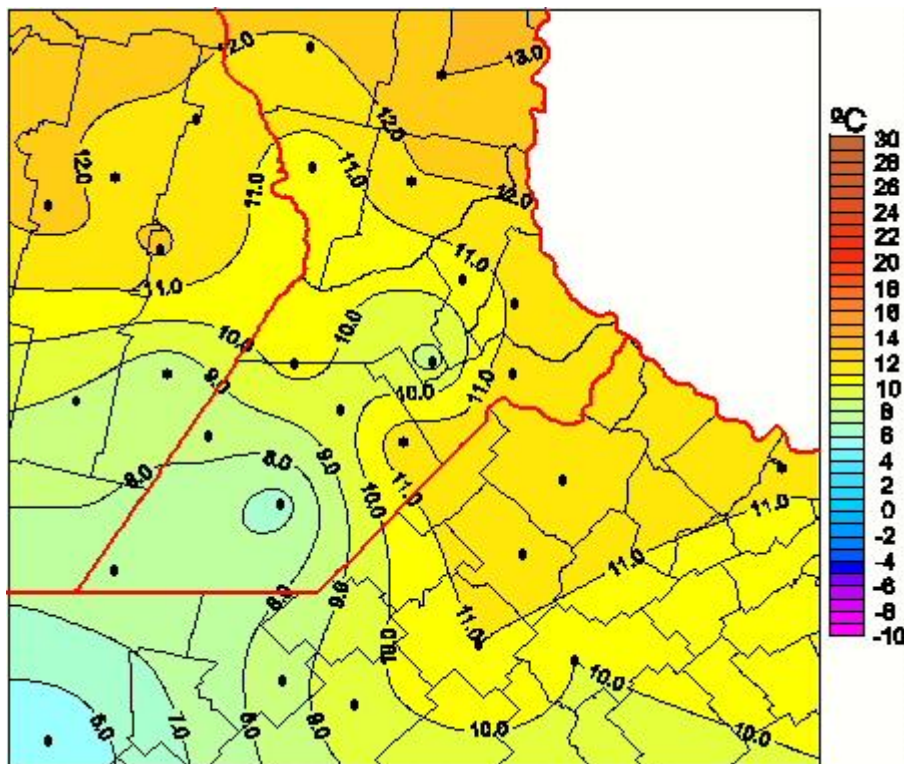

Temperaturas Medias

Mapa de temperaturas medias de las últimas 24 horas.
(Desde las 8:00AM hasta las 8:00AM). Se actualiza a las 10:00hs.

BOLSA
DE COMERCIO
DE ROSARIO

- www.facebook.com/BCROficial
- twitter.com/bcrgrensa
- [es.linkedin.com/BCR](https://es.linkedin.com/company/BCR)
- www.instagram.com/BCR
- www.youtube.com/BolsadeRosario