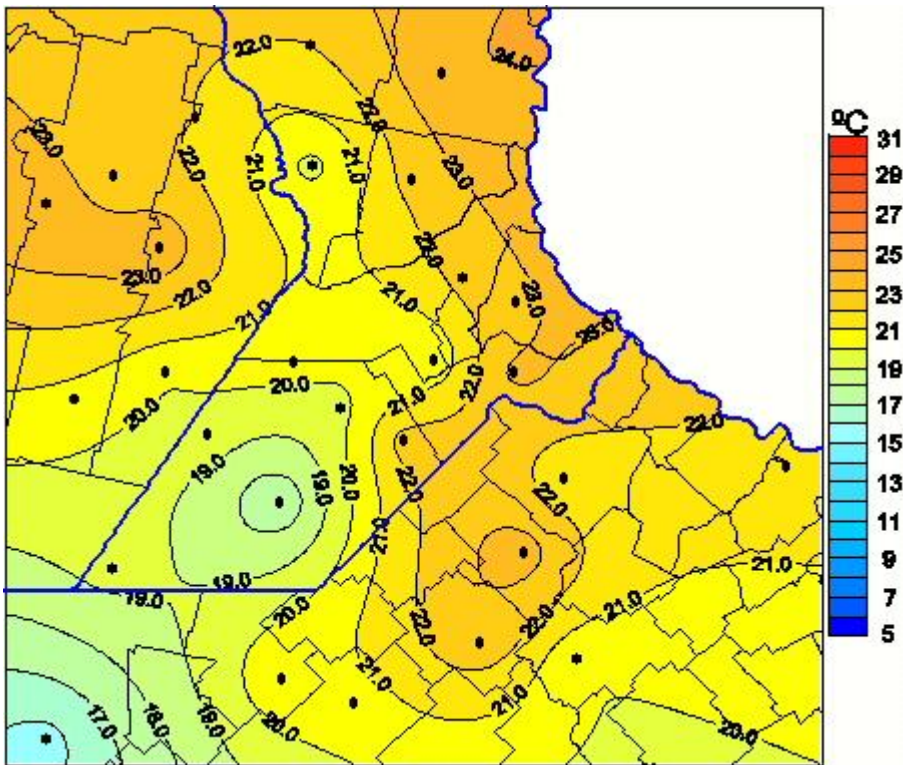

# Temperaturas Máximas

Mapa de temperaturas máximas de las últimas 24 horas.  
(Desde las 8:00AM hasta las 8:00AM). Se actualiza a las 10:00hs.