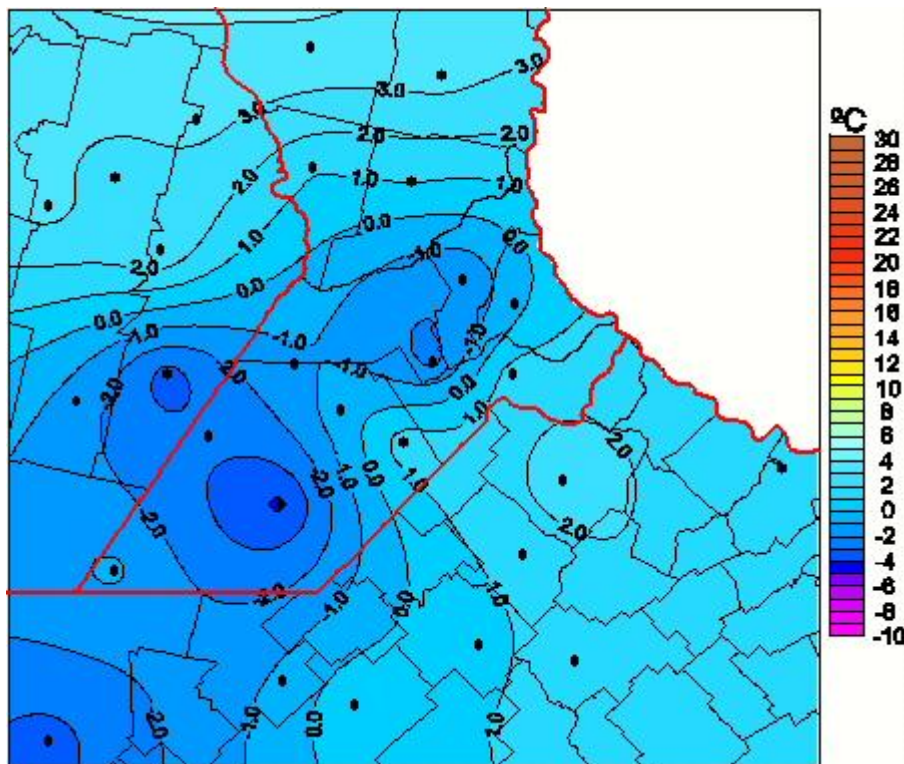

## Temperaturas Mínimas

Mapa de temperaturas mínimas de las las últimas 24 horas.  
(Desde las 8:00AM hasta las 8:00AM). Se actualiza a las 10:00hs.