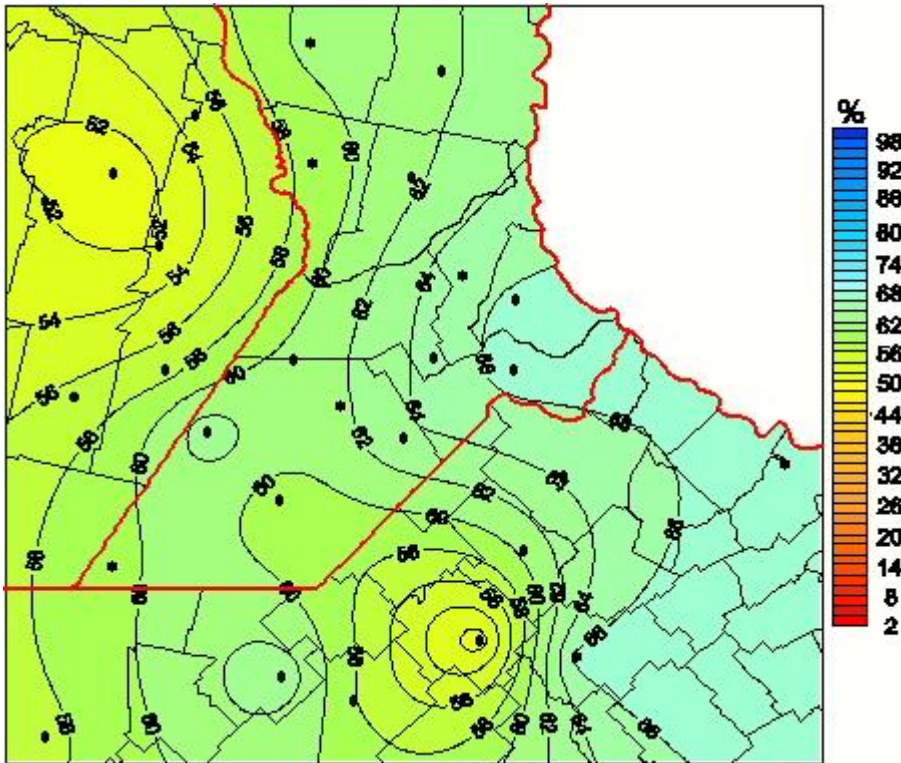

Humedad Relativa

Mapa de humedad relativa de las últimas 24 horas.
(Desde las 8:00AM hasta las 8:00AM). Se actualiza a las 10:00hs.