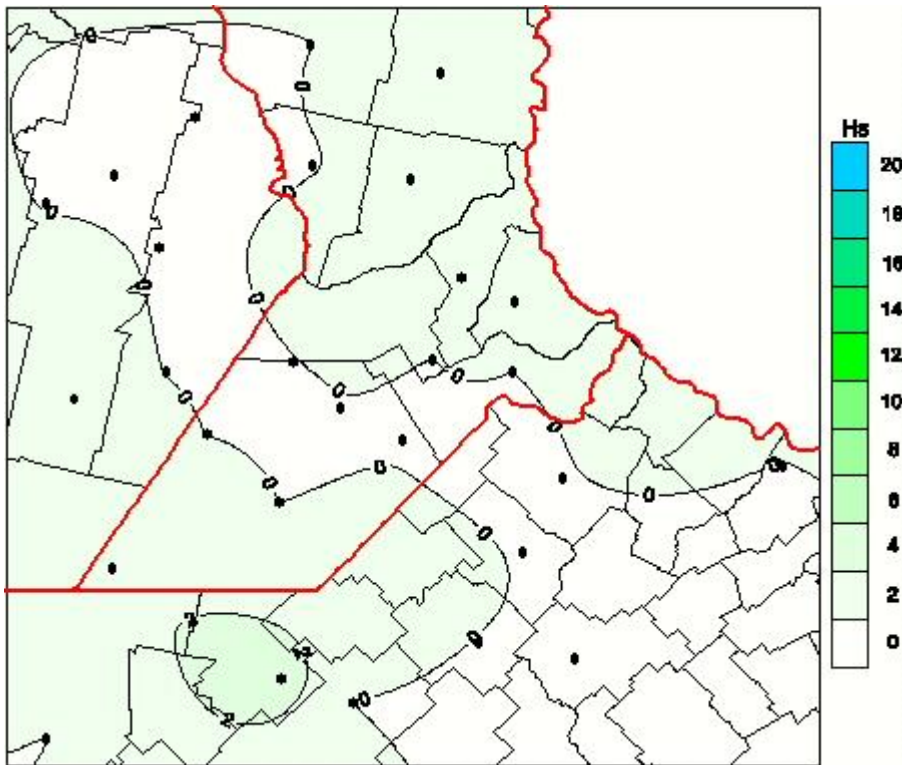

Humedad de Hoja

Mapa de humedad de hoja de las las últimas 24 horas.
(Desde las 8:00AM hasta las 8:00AM). Se actualiza a las 10:00hs.

BOLSA
DE COMERCIO
DE ROSARIO

 www.facebook.com/BCROficial

 twitter.com/bcrgrensa