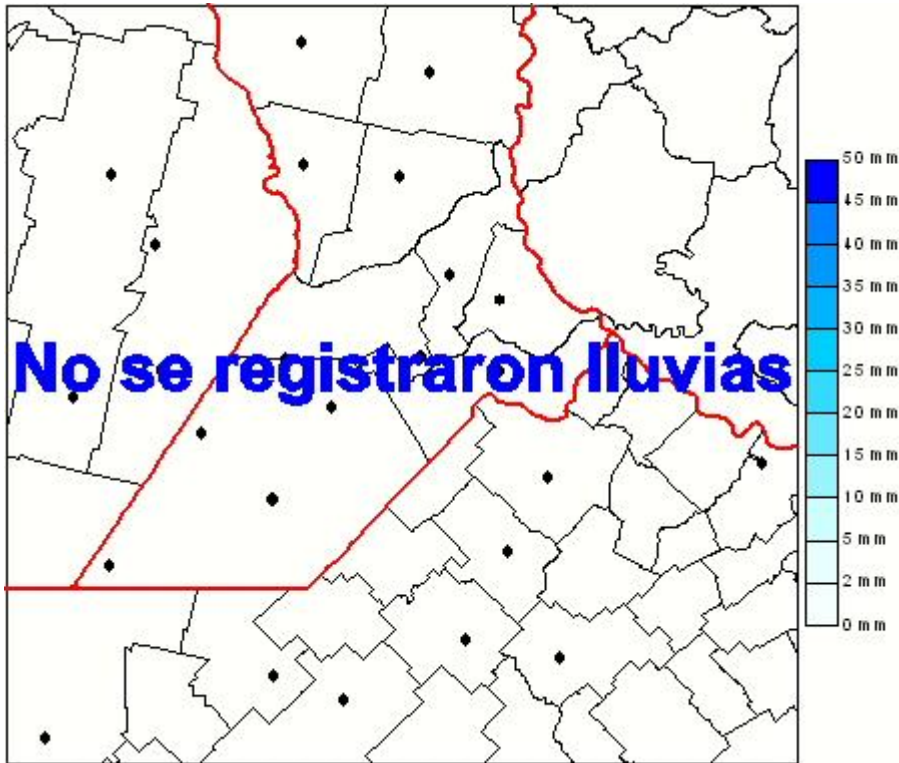

## Lluvias

Mapa de precipitación acumulada en las últimas 72 horas.  
(Desde las 8:00AM hasta las 8:00AM). Se actualiza a las 10:00hs.