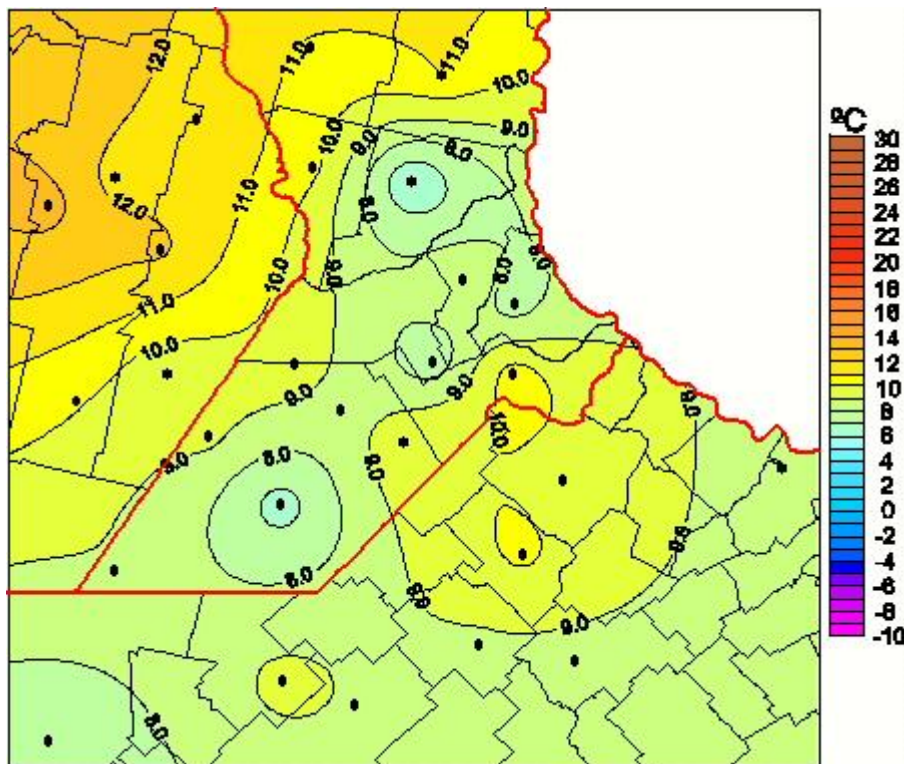

## Temperaturas Medias

Mapa de temperaturas medias de las las últimas 72 horas.  
(Desde las 8:00AM hasta las 8:00AM). Se actualiza a las 10:00hs.