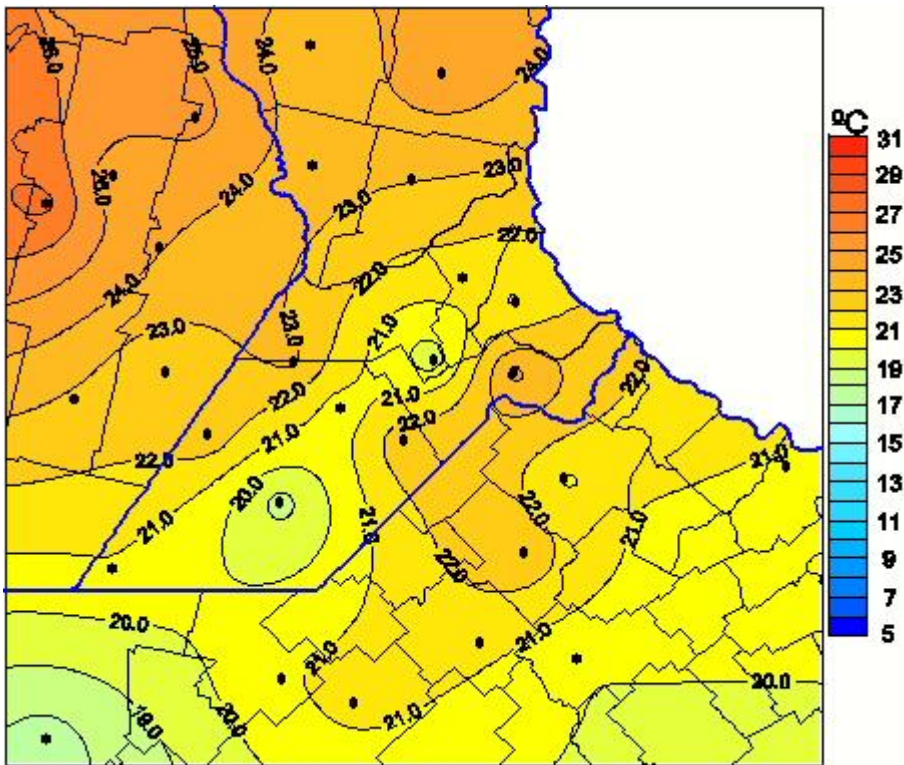

Temperaturas Máximas

Mapa de temperaturas máximas de las últimas 72 horas.
(Desde las 8:00AM hasta las 8:00AM). Se actualiza a las 10:00hs.