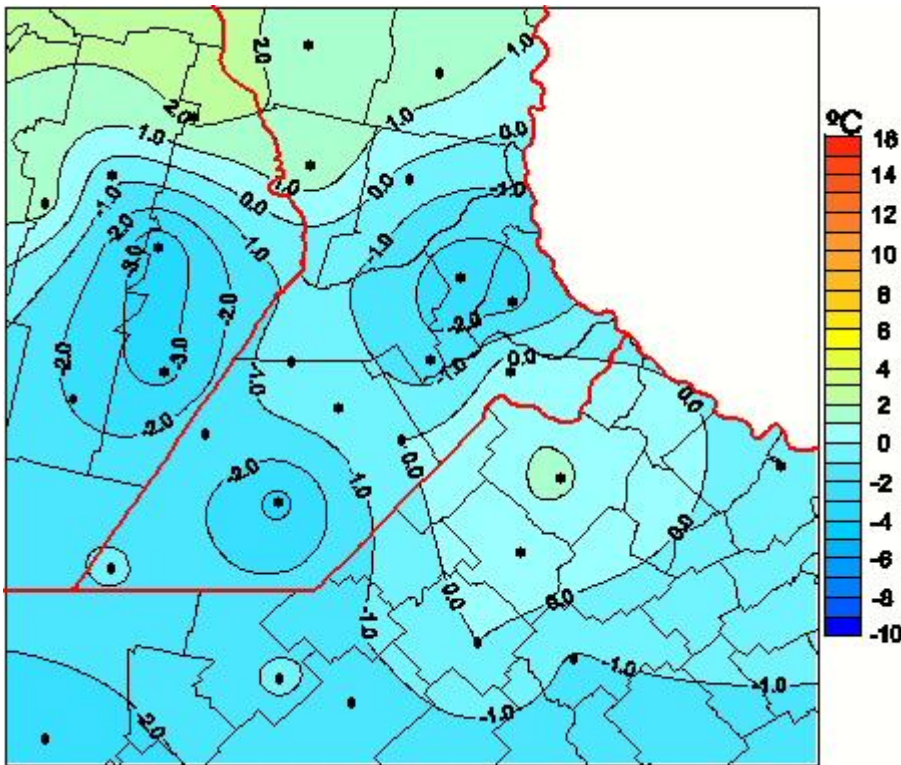

Temperaturas Mínimas

Mapa de temperaturas mínimas de las las últimas 72 horas.
(Desde las 8:00AM hasta las 8:00AM). Se actualiza a las 10:00hs.