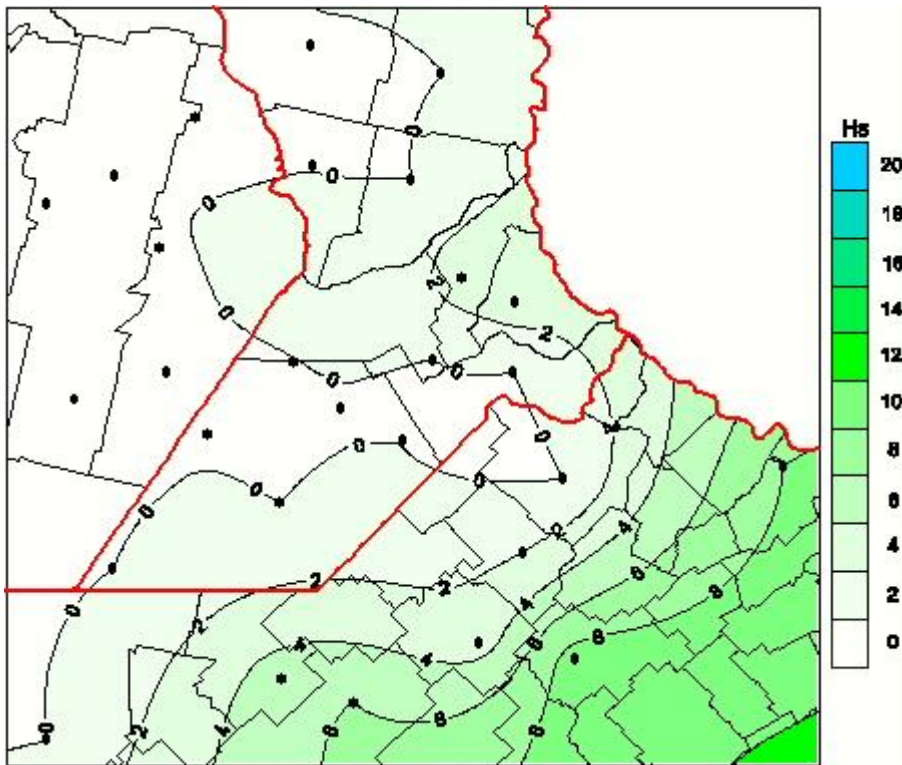

Humedad de Hoja

Mapa de humedad de hoja de las últimas 72 horas.
(Desde las 8:00AM hasta las 8:00AM). Se actualiza a las 10:00hs.

BOLSA
DE COMERCIO
DE ROSARIO

 www.facebook.com/BCROficial

 twitter.com/bcrgrensa