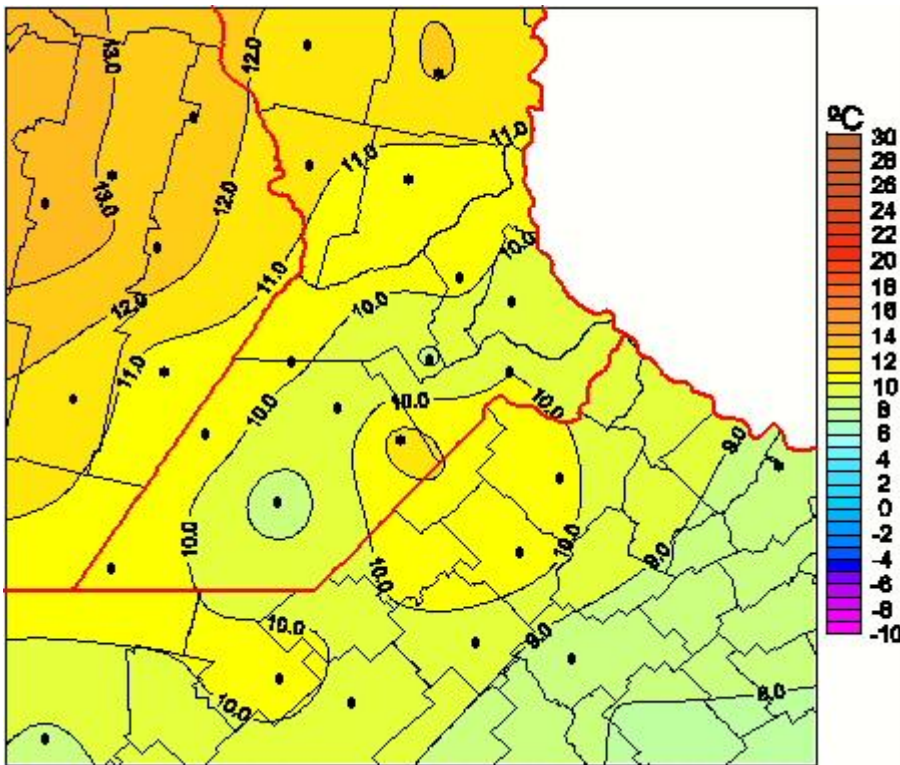

# Temperaturas Medias

Mapa de temperaturas medias de las las últimas 24 horas.  
(Desde las 8:00AM hasta las 8:00AM). Se actualiza a las 10:00hs.