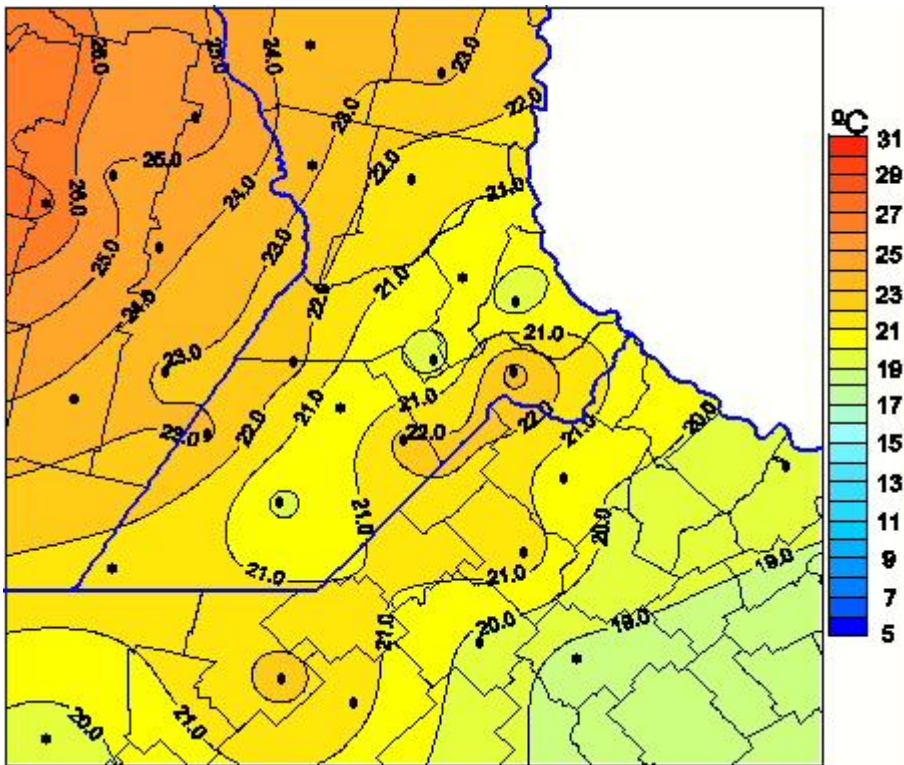

# Temperaturas Máximas

Mapa de temperaturas máximas de las últimas 24 horas.  
(Desde las 8:00AM hasta las 8:00AM). Se actualiza a las 10:00hs.