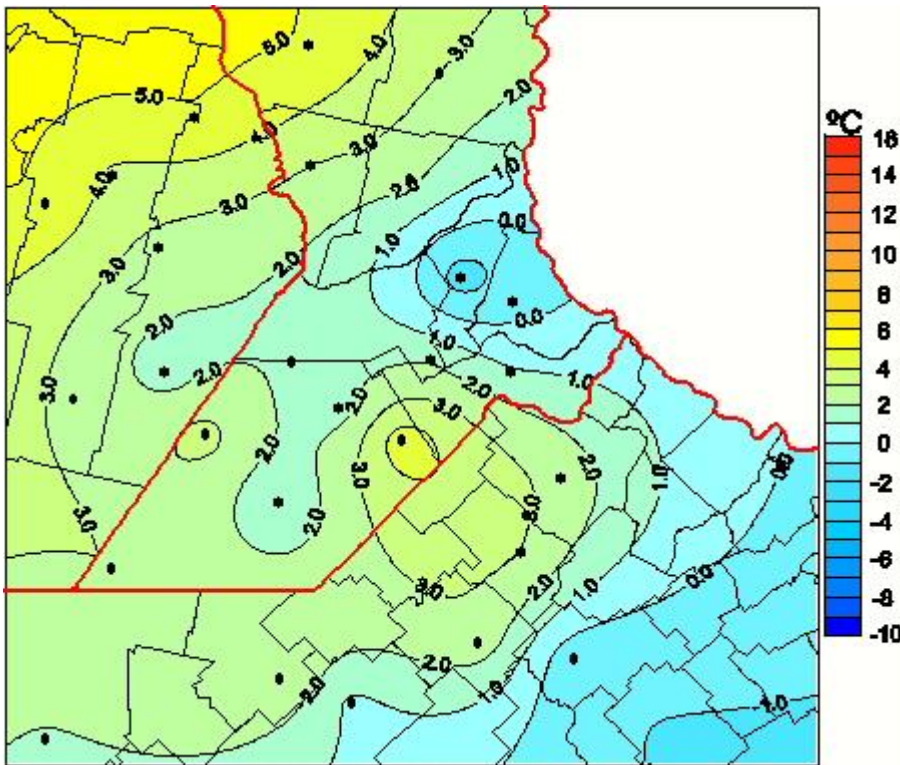

Temperaturas Mínimas

Mapa de temperaturas mínimas de las las últimas 24 horas.
(Desde las 8:00AM hasta las 8:00AM). Se actualiza a las 10:00hs.