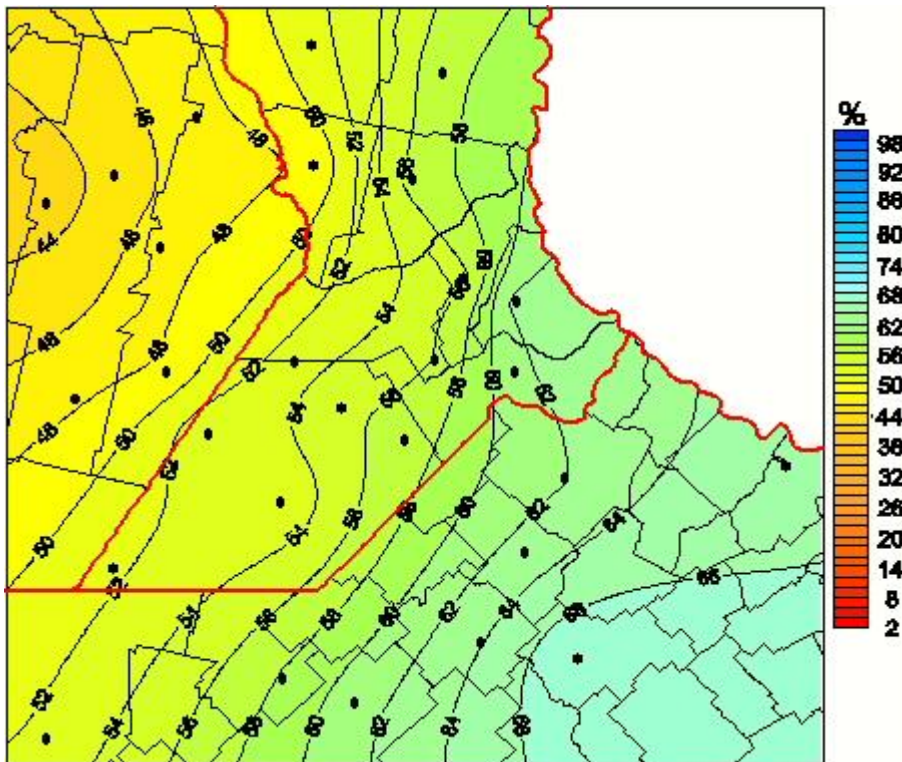

# Humedad Relativa

Mapa de humedad relativa de las las últimas 24 horas.  
(Desde las 8:00AM hasta las 8:00AM). Se actualiza a las 10:00hs.