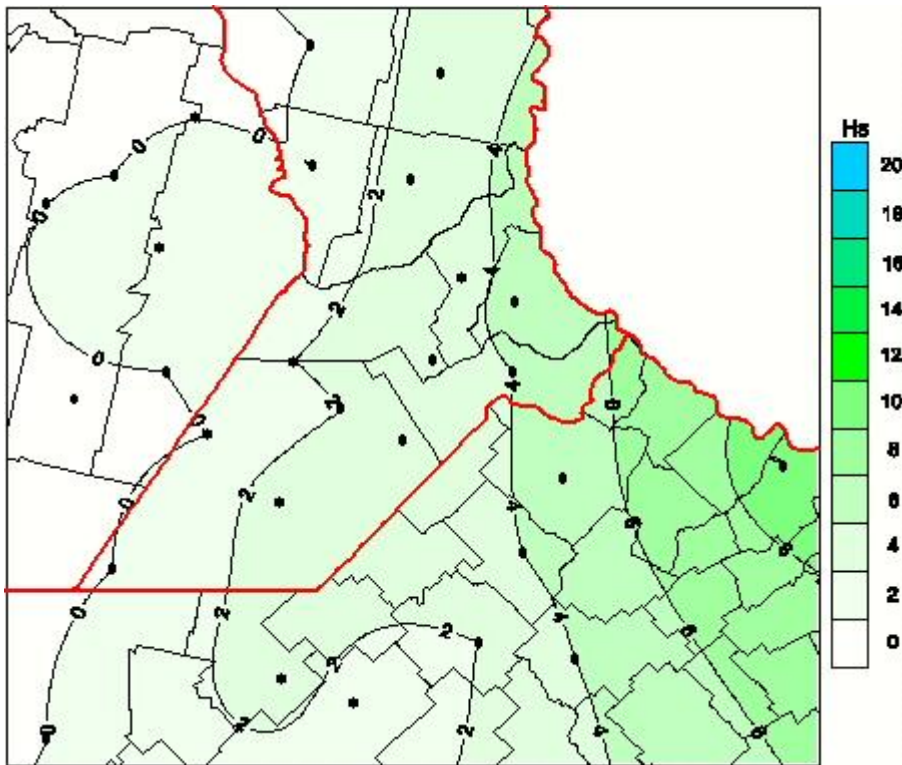

Humedad de Hoja

Mapa de humedad de hoja de las las últimas 24 horas.
(Desde las 8:00AM hasta las 8:00AM). Se actualiza a las 10:00hs.

BOLSA
DE COMERCIO
DE ROSARIO

 www.facebook.com/BCROficial

 twitter.com/bcrprensa