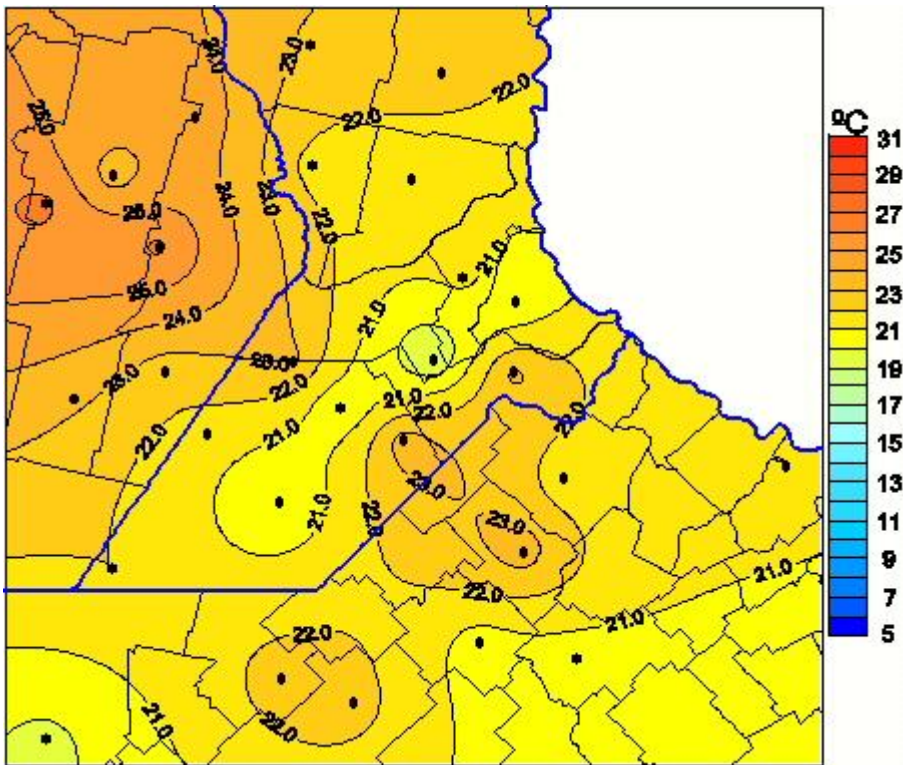

# Temperaturas Máximas

Mapa de temperaturas máximas de las últimas 24 horas.  
(Desde las 8:00AM hasta las 8:00AM). Se actualiza a las 10:00hs.