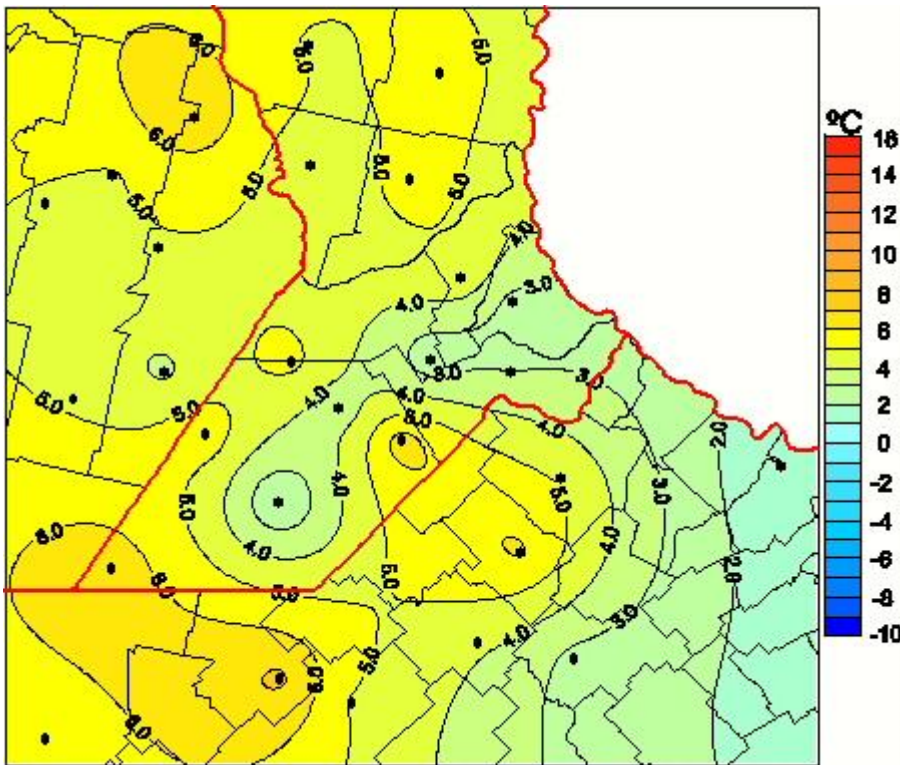

Temperaturas Mínimas

Mapa de temperaturas mínimas de las las últimas 24 horas.
(Desde las 8:00AM hasta las 8:00AM). Se actualiza a las 10:00hs.