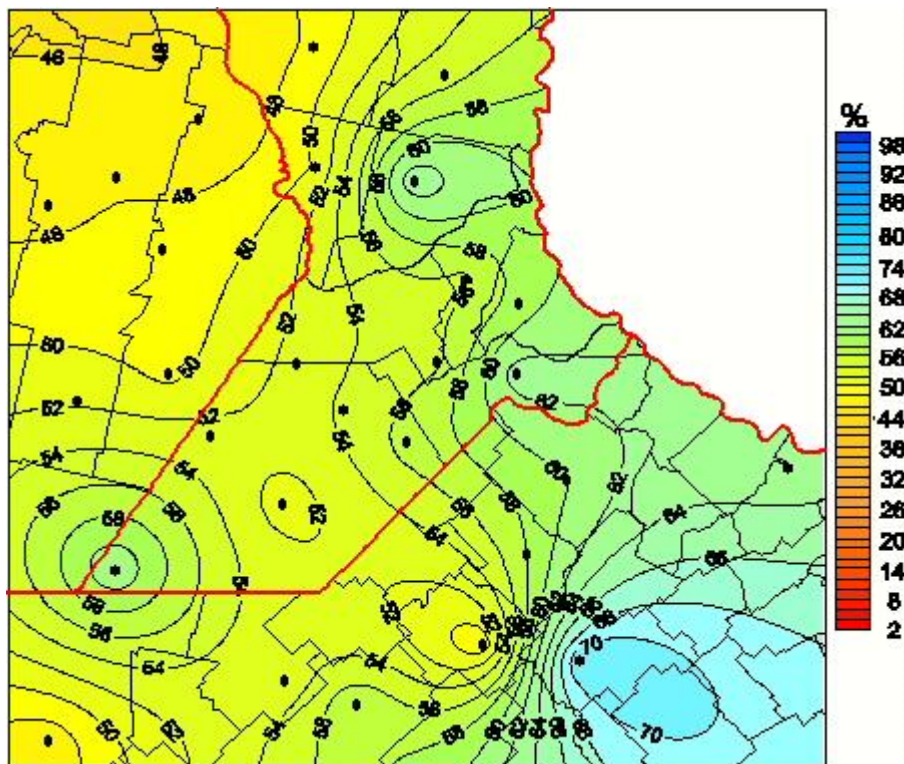

Humedad Relativa

Mapa de humedad relativa de las últimas 24 horas.
(Desde las 8:00AM hasta las 8:00AM). Se actualiza a las 10:00hs.