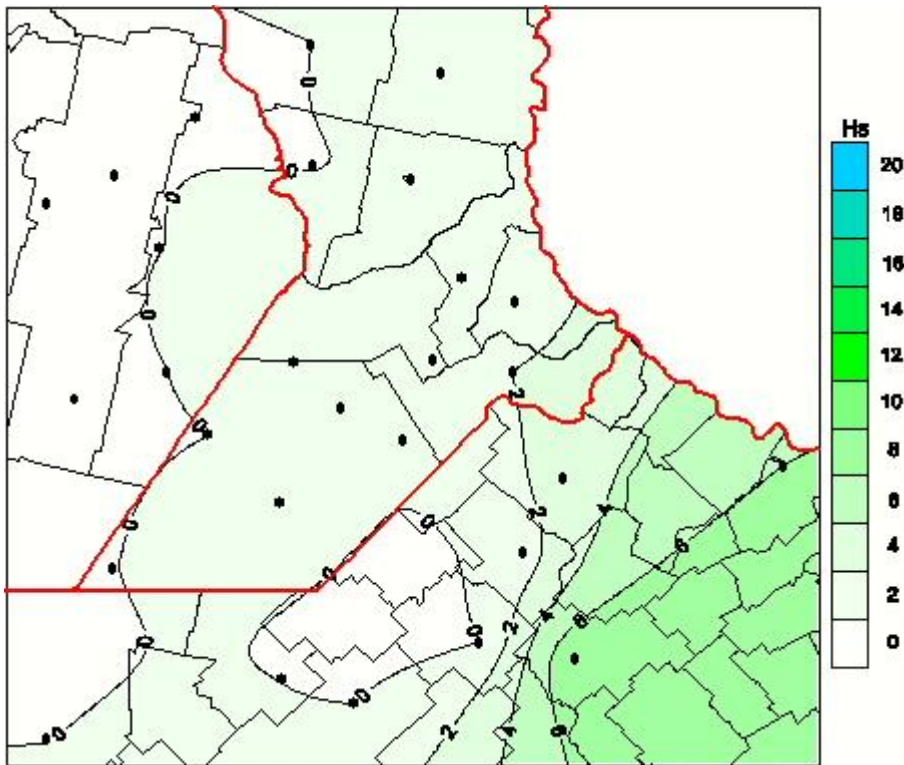

# Humedad de Hoja

Mapa de humedad de hoja de las las últimas 24 horas.  
(Desde las 8:00AM hasta las 8:00AM). Se actualiza a las 10:00hs.

BOLSA  
DE COMERCIO  
DE ROSARIO

 [www.facebook.com/BCROficial](http://www.facebook.com/BCROficial)