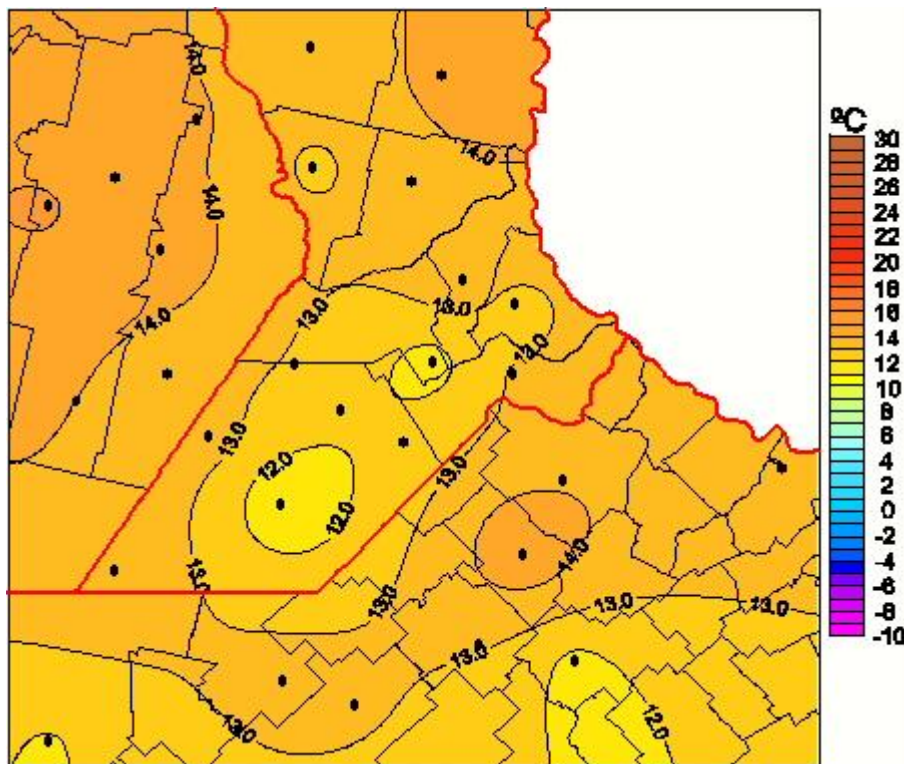

Temperaturas Medias

Mapa de temperaturas medias de las últimas 24 horas.
(Desde las 8:00AM hasta las 8:00AM). Se actualiza a las 10:00hs.