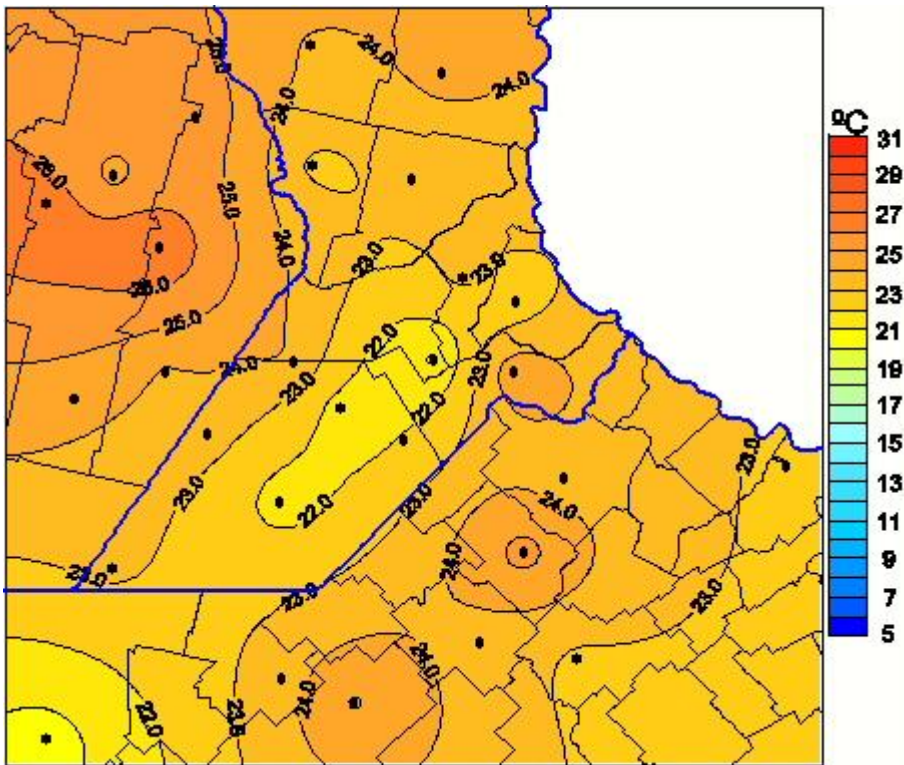

Temperaturas Máximas

Mapa de temperaturas máximas de las últimas 24 horas.
(Desde las 8:00AM hasta las 8:00AM). Se actualiza a las 10:00hs.