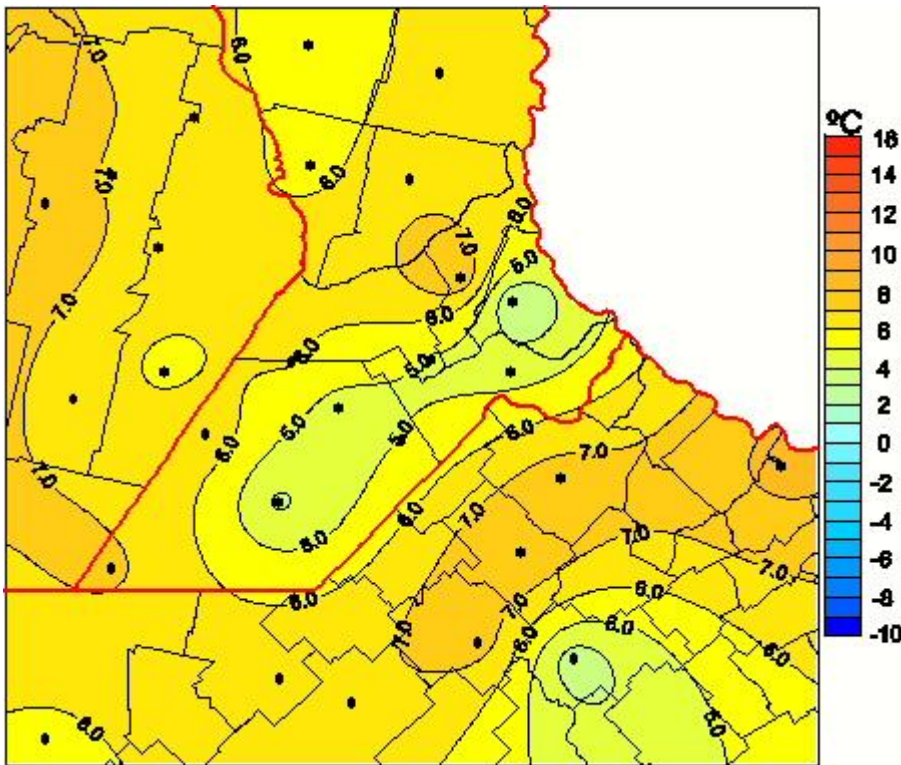

# Temperaturas Mínimas

Mapa de temperaturas mínimas de las las últimas 24 horas.  
(Desde las 8:00AM hasta las 8:00AM). Se actualiza a las 10:00hs.