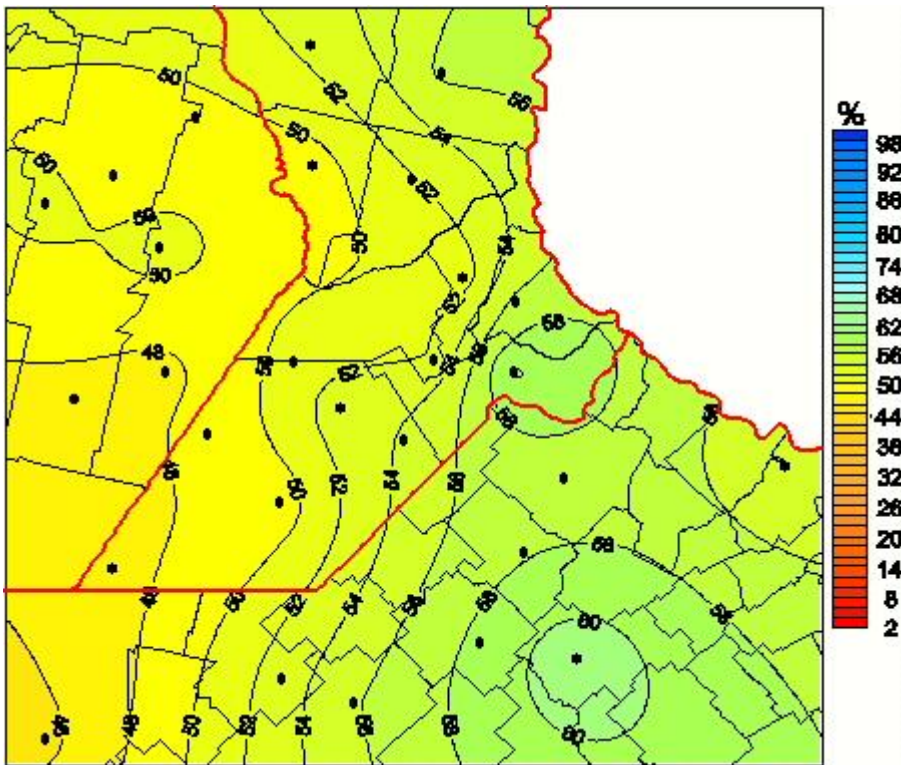

Humedad Relativa

Mapa de humedad relativa de las las últimas 24 horas.
(Desde las 8:00AM hasta las 8:00AM). Se actualiza a las 10:00hs.