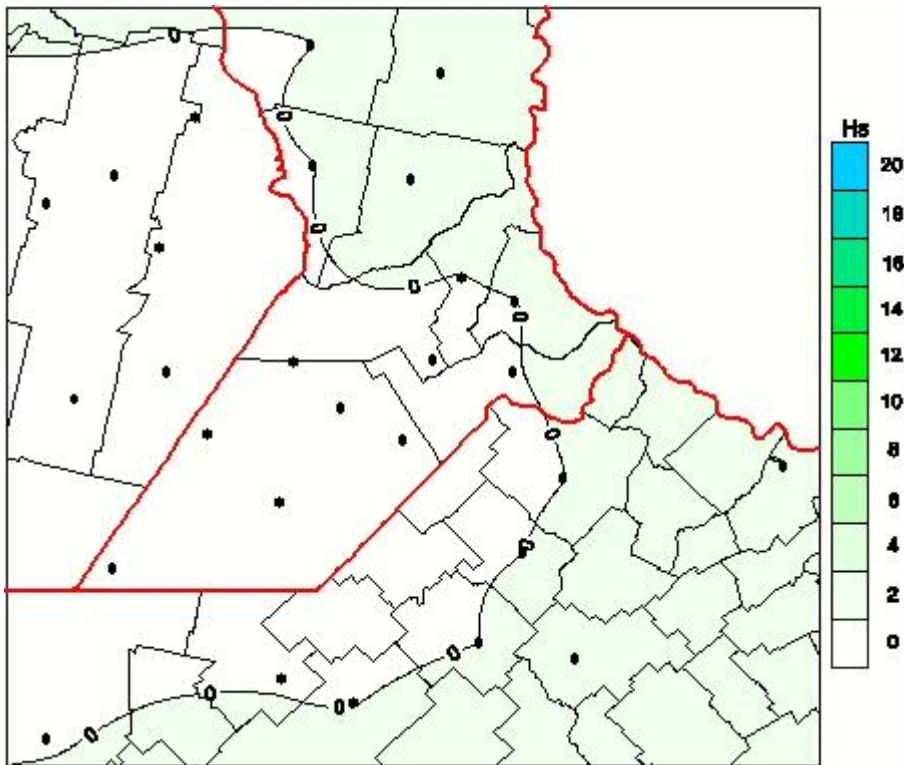

Humedad de Hoja

Mapa de humedad de hoja de las las últimas 24 horas.
(Desde las 8:00AM hasta las 8:00AM). Se actualiza a las 10:00hs.

BOLSA
DE COMERCIO
DE ROSARIO

 www.facebook.com/BCROficial

 twitter.com/bcrgrensa