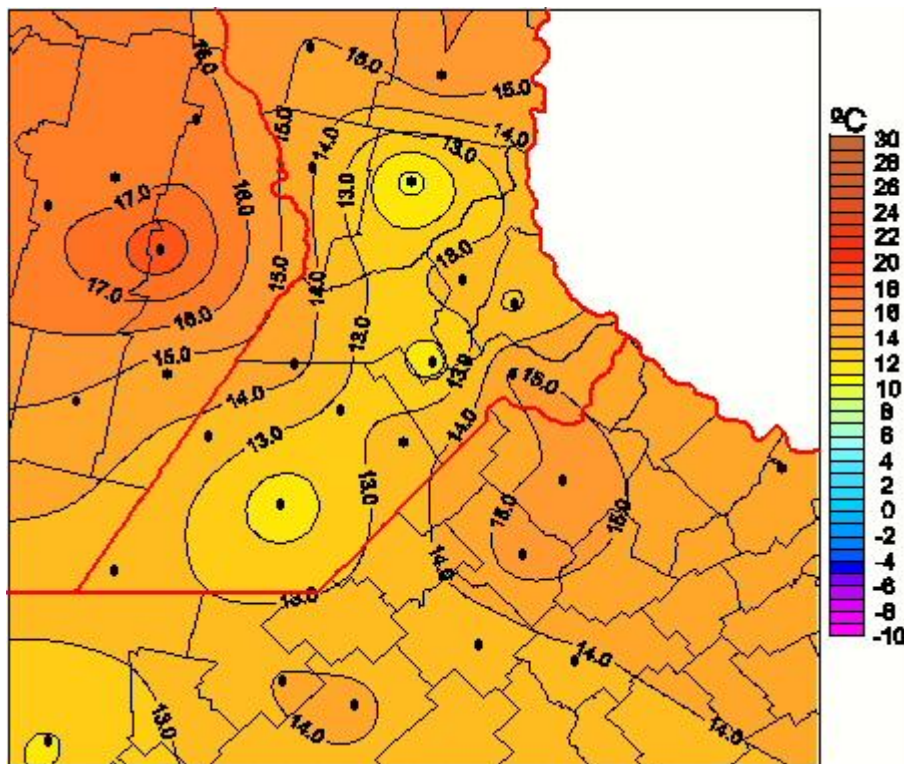

## Temperaturas Medias

Mapa de temperaturas medias de las las últimas 24 horas.  
(Desde las 8:00AM hasta las 8:00AM). Se actualiza a las 10:00hs.